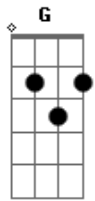

© ukulele-chords.com