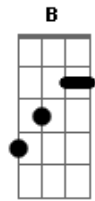

Os Mateadores - Meu Cavallo

tom:

F

G

C

O meu cavallo é um tostado quebra-freio

A

D

C

Esse pingaço tapado cor de canela

A

D

Quando acho a volta e alço a perna é o pensamento

F

C

F

C

B

F

Nasci pra andar na imensidão das madrugadas

G

F

Bb

C

Tenteando amores pra amansar as minhas penas

Acordes

© ukulele-chords.com

© ukulele-chords.com

© ukulele-chords.com

© ukulele-chords.com

© ukulele-chords.com

© ukulele-chords.com