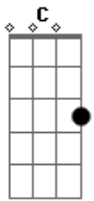

C

Esse pingaço tapado cor de canela

A

D

Quando acho a volta e alço a perna é o pensamento

F

C

F

C

B

F

Nasci pra andar na imensidão das madrugadas

G

F

Bb

C

Tenteando amores pra amansar as minhas penas

Acordes

© ukulele-chords.com

© ukulele-chords.com

© ukulele-chords.com

© ukulele-chords.com

© ukulele-chords.com

© ukulele-chords.com