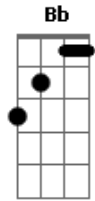

Os Mateadores - Meu Cavallo

tom:

F

G

C

O meu cavallo é um tostado quebra-freio

A

D

C

Esse pingaço tapado cor de canela

A

D

Quando acho a volta e alço a perna é o pensamento

F

C

F

C

B

F

Nasci pra andar na imensidão das madrugadas

G

F

Bb

C

Tenteando amores pra amansar as minhas penas

Acordes

© ukulele-chords.com

© ukulele-chords.com

© ukulele-chords.com

© ukulele-chords.com

© ukulele-chords.com

© ukulele-chords.com