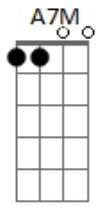

Os Novos Baianos - Acabou Chorare

tom:
A A7 E G7 D
Tin, gon tin gon gon guin
A7 E G7 D
Aca_bou chorare, ficou tudo lindo
A7 E G7 D
De ma_nhã ce_dinho
A7 E G7 D
Tudo cá cá cá na fé fé fé
A7 E G7 D
No bu bu li li, no bu bu li lindo
A7 E G7 D
No bu bu li lin_do
Bm7 E7 A7M
Talvez pelo bura_quinho
Gbm7 Bm7 E7 A7M Bb
Inva_diu_me a casa, me acordou na ca__ma
Bm7 E7 A7M Gbm7 Bm7
Tomou meu cora_ção e sen_tou
E7 A7M Bb
Na minha mão
Bm7 E7 A7M
Talvez pelo bura_quinho
Gbm7 Bm7 E7 A7M Bb
Inva_diu_me a casa, me acordou na ca__ma
Bm7 E7 A7M Gbm7 Bm7
Tomou meu cora_ção e sen_tou
E7 A7 E
Na minha mão
G7 D
A|_b| elha, abe_lhinha
A7 E G7 D
Aca_bou chorare, faz zum_zum p'reu ver

A7 E G7 D
Faz zumzum p'ra mim
A7 E G7 D
Abelho abelhinho escondido faz bonito
A7 E G7 D E7
Faz zumzum e mel
Bm7 E7 A7M Gbm7
Inda de lambuja tem o carnei_rinho
Bm7 E7 A7M Bb
Pre_sente na bo__ca
Bm7 E7 A7M Gbm7 Bm7
Acor_dando toda gente tão su_ave mé
E7 A7M Bb
Que suave_men_te
Bm7 E7 A7M Gbm7
Inda de lambuja tem o carnei_rinho
Bm7 E7 A7M Bb
Pre_sente na bo__ca
Bm7 E7 A7M Gbm7 Bm7
Acor_dando toda gente tão su_ave mé
E7 A7 E
Que suave_men_te
G7 D
Ab_elha carnei_rinho
A7 E G7 D
Aca_bou chorare no meio do mundo
A7 E G D
Respi_rei eu fundo
A7 E G7 D
Foi_se tudo p'ra escan_teio
A7 E G7 D
E o sapo na lagoa entre nessa que é boa
A7 E G7 D
Fiz zumzum e pronto

Acordes

© ukulele-chords.com