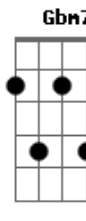

© ukulele-chords.com

© ukulele-chords.com