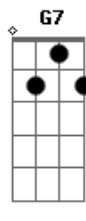

© ukulele-chords.com