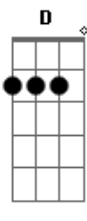

© ukulele-chords.com