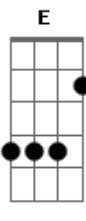

© ukulele-chords.com