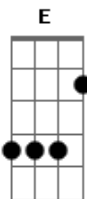

Os Novos Baianos - Mistério do Planeta

tom:

E

Intro: A7M Dbm7 A7M Dbm7 A7M Dbm7

Gbm7 Gbm7 B7 Dbm7

Vou mostrando como sou

A7 Ab7

E vou sendo como posso

Dbm7 Gb7

Jogando meu corpo no mundo

A7 E7

Andando por todos os cantos

Dbm7 Gb7

E pela lei natural dos encontros

A7 Gbm7

Eu deixo e recebo um tanto

[2X]

B7 Gbm7

0 tríplice mistério do stop

B7 E7

Que eu passo por e sendo ele

Acordes

© ukulele-chords.com

© ukulele-chords.com