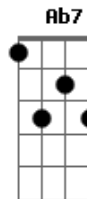

© ukulele-chords.com