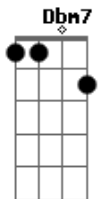

Os Novos Baianos - Mistério do Planeta

tom:

E

Intro: A7M Dbm7 A7M Dbm7 A7M Dbm7

Gbm7 Gbm7 B7 Dbm7

Vou mostrando como sou

A7 Ab7

E vou sendo como posso

Dbm7 Gb7

Jogando meu corpo no mundo

A7 E7

Andando por todos os cantos

Dbm7 Gb7

E pela lei natural dos encontros

A7 Gbm7

Eu deixo e recebo um tanto

[2X]

B7 Gbm7

0 tríplice mistério do stop

B7 E7

Que eu passo por e sendo ele

Acordes

© ukulele-chords.com

© ukulele-chords.com