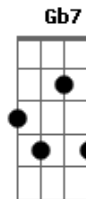

© ukulele-chords.com