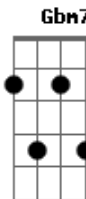

© ukulele-chords.com