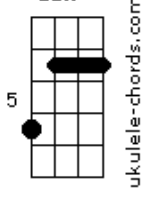

© ukulele-chords.com

Gbm