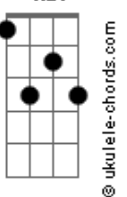

© ukulele-chords.com

Gb7