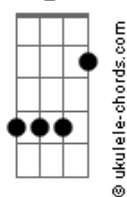

Os Novos Baianos - Mistério do Planeta

tom:

E

Intro: A Dbm A Dbm A Dbm

Gbm Gbm B7 Dbm

Vou mostrando como sou

A7 Ab7

E vou sendo como posso

Dbm Gb7

Jogando meu corpo no mundo

A7 E7

Andando por todos os cantos

Dbm Gb7

E pela lei natural dos encontros

A7 Gbm

Eu deixo e recebo um tanto

[2X]

B7 Gbm

O tríplice mistério do stop

B7 E7

Que eu passo por e sendo ele

Acordes

E

© ukulele-chords.com