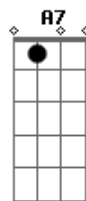

Gbm A7
Se eu queria enlouquecer
Dbm Abm Gbm A7
Essa é a minha chance
Am E D E7
É tudo que eu quis
Gbm A7
Se eu queria enlouquecer
Dbm Abm Gbm A7 Am
Esse é o romance ideal

(INTRO) (2x)

E Abm
Eu não pedi que ela ficasse
Gbm A7
Ela sabe que na volta
E Abm Gbm A7
Ainda vou estar aqui ô ôôô
E Abm
Ela é só uma menina
Gbm A7
E eu pagando pelos erros
E Abm Gbm A7

Base do solo: 4 vezes -> (E Abm Gbm A7)

SOLO (por Gustavo Gaspar Campanhã)

x2

x2

Gbm A7
Se eu queria enlouquecer
Dbm Abm Gbm A7
Essa é a minha chance
Am E D E7
É tudo que eu quis
Gbm A7
Se eu queria enlouquecer
Dbm Abm Gbm A7 Am
Esse é o romance ideal
(INTRO) (2x)

FIM: Gbm Gbm A Gbm Gbm A E

Acordes

© ukulele-chords.com

© ukulele-chords.com

© ukulele-chords.com

© ukulele-chords.com

© ukulele-chords.com

© ukulele-chords.com