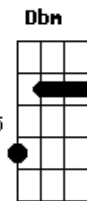

Os Paralamas do Sucesso - Romance Ideal

Tom: A

INTRO: (E Abm A7) (4x)

E Abm
Ela é só uma menina
Gbm A7
E eu pagando pelos erros
E Abm Gbm A7
Que eu nem sei se cometi
E Abm
Ela é só uma menina
Gbm A7
E eu deixado que ela faça
E Abm Gbm A7
O que bem quiser de mim

Gbm A7
Se eu queria enlouquecer
Dbm Abm Gbm A7
Essa é a minha chance
Am E D E7
É tudo que eu quis
Gbm A7
Se eu queria enlouquecer
Dbm Abm Gbm A7 Am
Esse é o romance ideal

(INTRO) (2x)

E Abm
Eu não pedi que ela ficasse
Gbm A7
Ela sabe que na volta
E Abm Gbm A7
Ainda vou estar aqui ô ôôô
E Abm
Ela é só uma menina
Gbm A7
E eu pagando pelos erros
E Abm Gbm A7

Base do solo: 4 vezes -> (E Abm Gbm A7)

SOLO (por Gustavo Gaspar Campanhã)

x2

x2

Gbm A7
Se eu queria enlouquecer
Dbm Abm Gbm A7
Essa é a minha chance
Am E D E7
É tudo que eu quis
Gbm A7
Se eu queria enlouquecer
Dbm Abm Gbm A7 Am
Esse é o romance ideal
(INTRO) (2x)

FIM: Gbm Gbm A Gbm Gbm A E

Acordes

© ukulele-chords.com

© ukulele-chords.com

© ukulele-chords.com

© ukulele-chords.com

© ukulele-chords.com

© ukulele-chords.com