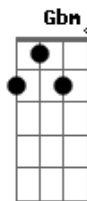

Gbm A7
Se eu queria enlouquecer
Dbm Abm Gbm A7
Essa é a minha chance
Am E D E7
É tudo que eu quis
Gbm A7
Se eu queria enlouquecer
Dbm Abm Gbm A7 Am
Esse é o romance ideal

(INTRO) (2x)

E Abm
Eu não pedi que ela ficasse
Gbm A7
Ela sabe que na volta
E Abm Gbm A7
Ainda vou estar aqui ô ôôô
E Abm
Ela é só uma menina
Gbm A7
E eu pagando pelos erros
E Abm Gbm A7

Base do solo: 4 vezes -> (E Abm Gbm A7)

SOLO (por Gustavo Gaspar Campanhã)

x2

x2

Gbm A7
Se eu queria enlouquecer
Dbm Abm Gbm A7
Essa é a minha chance
Am E D E7
É tudo que eu quis
Gbm A7
Se eu queria enlouquecer
Dbm Abm Gbm A7 Am
Esse é o romance ideal
(INTRO) (2x)

FIM: Gbm Gbm A Gbm Gbm A E

Acordes

© ukulele-chords.com

© ukulele-chords.com

© ukulele-chords.com

© ukulele-chords.com

© ukulele-chords.com

© ukulele-chords.com