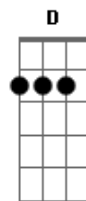

© ukulele-chords.com