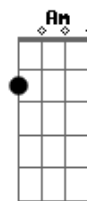

© ukulele-chords.com