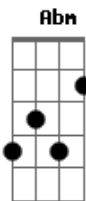

© ukulele-chords.com