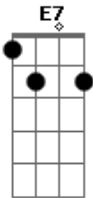

Verso 3

Dm G7
Eu ando tão perdido de desejo
Dm G7
Em cada esquina eu imagino te ver
Dm G7
Hoje é Domingo, eu tenho vinte e cinco
Dm E7
Eu acho que vai chover

Refrão:

Am E7
Eu sigo chamando, chamando mas
Você não me abraça
Am E7
Mais um pouco eu desisto
Eu quase morro de raiva e disfarço
Am E7 Am
E me pergunto:
D
Será que vai chover?
Am E7 Am D
Eu não sei, não, não

(Verso 3)
(Verso 2)
(Verso 1)
(Refrão)
(Verso 3)
(Verso 2)

Acordes

© ukulele-chords.com

© ukulele-chords.com

© ukulele-chords.com

© ukulele-chords.com

© ukulele-chords.com

© ukulele-chords.com