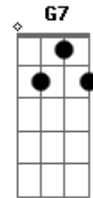

© ukulele-chords.com