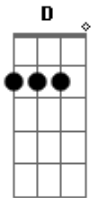

Verso 3

Dm G7
Eu ando tão perdido de desejo
Dm G7
Em cada esquina eu imagino te ver
Dm G7
Hoje é Domingo, eu tenho vinte e cinco
Dm E7
Eu acho que vai chover

Refrão:

Am E7
Eu sigo chamando, chamando mas
Você não me abraça
Am E7
Mais um pouco eu desisto
Eu quase morro de raiva e disfarço
Am E7 Am
E me pergunto:
D
Será que vai chover?
Am E7 Am D
Eu não sei, não, não

(Verso 3)
(Verso 2)
(Verso 1)
(Refrão)
(Verso 3)
(Verso 2)

Acordes

© ukulele-chords.com

© ukulele-chords.com

© ukulele-chords.com

© ukulele-chords.com

© ukulele-chords.com

© ukulele-chords.com