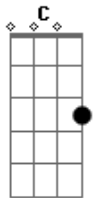

Os Paralamas do Sucesso - Será Que Vai Chover?

Tom: C

Verso 1

Am E7
Eu fico pedindo atenção
Am D
Cachorro fazendo graça
Am E7
Você não diz nem sim nem não
Am D
Faz que não entende, disfarça
Am E7
E me pergunta com essa cara
Am D
Será que vai chover?
Am E7 Am D
Eu não sei, não, não

Verso 2:

Am E7
Eu sigo chamando, chamando mas
Você não me abraça
Am E7
Mais um pouco eu desisto
Eu quase morro de raiva e disfarço
Am E7 Am
E me pergunto:
D
Será que vai chover?
Am E7 Am D

Eu não sei, não, não

Verso 3

Dm G7
Eu ando tão perdido de desejo
Dm G7
Em cada esquina eu imagino te ver
Dm G7
Hoje é Domingo, eu tenho vinte e cinco
Dm E7
Eu acho que vai chover

Refrão:

Am E7
Eu sigo chamando, chamando mas
Você não me abraça
Am E7
Mais um pouco eu desisto
Eu quase morro de raiva e disfarço
Am E7 Am
E me pergunto:
D
Será que vai chover?
Am E7 Am D
Eu não sei, não, não

(Verso 3)
(Verso 2)
(Verso 1)
(Refrão)
(Verso 3)
(Verso 2)

Acordes

© ukulele-chords.com