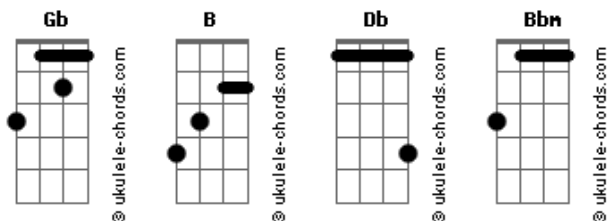

# Os Seresteiros de Minas - Rei do Gatilho

tom:

Gb

Intro: B Gb Db Gb Db Gb

Gb Db Gb  
 Eu não sou cigano, mas vivo na estrada  
 Minha tropa é ligeira e tudo da mestrada  
 Não perece e benção não tenho moral a tai  
 Durmo na barraca com meus camaradas

( B Gb Db )  
( Gb Db Bbm )

Gb Db Gb  
 Nunca tive amor nem rabo de saia  
 Não sou dessoterra nada me atrapalha  
 Sou rei do gatilho meu trinta não falha  
 O meu santo é forte não perco a batalha

## Acordes

( B Gb Db )  
( Gb Db Gb )

Gb Db Gb  
 A minha tropa é toda de raça  
 É admirada por onde ela passa  
 Sou como um siniro vivo no interior  
 Sempre negociando joias de valor

( B Gb Db )  
( Gb Db Gb )

Gb Db Gb  
 Chegou no casino e já vou entrando  
 A mulher bonita vou conquistando  
 Amanhece o dia o sol vem raiando  
 Paguei minha tropa e vou-me a retirando

[Final] B Gb Db