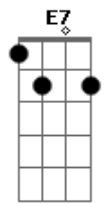

ukulele-chords.com