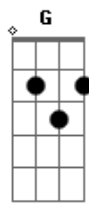

Os Serranos - Estampa Serrana

tom:

Intro: G D7 G Am D7
G E7 Am D7 G

O dia acordou sul do continente
E o corpo presente e o frio da coxilha
A cuia descansa com erva lavada
Foi-se a madrugada é a hora da encilha
Meu ruano relincha no peso do basto
Batendo os cascos no lombo da estrada
A vida começa pra quem vive dela
E depois da cancela o poncho é minha morada

(As nuvens enfeitam o azul do céu
Sombreando o chapéu de abas pra cima
E águas do açude espelham grandeza
Nos dando a beleza de uma obra prima
Assim eu sustento minha estampa serrana
A vida aragana e as coisas que trago
Me basta um rancho uma china e um cavalo
O resto é regalo churrasco e mate amargo

(D7 G D7 G A7 D A7)
(D C G D7 G F Bb)

(Eb Ab D7 G)

Relinchos de potro pelo descampado
No chão esverdeado de trevo e capim
Sinuelando a tropa nos campos da serra
Algum touro berra em tons de clarim
Esse é o Rio Grande que trago comigo
No sistema antigo que herdei dos avós
A vida moderna pouco me apronta
E de pé me encontra nestes cafundós

(D7 G D7 G A7 D A7)
(D C G D7 G F Bb)
(Eb Ab D7 G)

Na costa do mato de sombra comprida
Uma cruz esquecida aos olhos dos seus
Murmúrios de sanga e da vida selvagem
Sonorizo a imagem pintada por Deus
Um pano de gralhas enterra pinhões
Como guardiões destes pinherais
Replantam esperança pra sua espécie
Também fortalecem a vida dos demais

(D7 G D7 G A7 D A7)
(D C G D7 G F Bb)
(Eb Ab D7 G)

Acordes