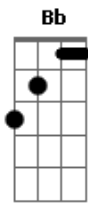

ukulele-chords.com

ukulele-chords.com