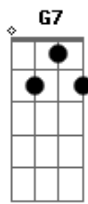

ukulele-chords.com