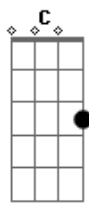

ukulele-chords.com