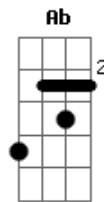

ukulele-chords.com