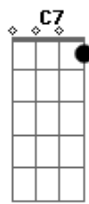

ukulele-chords.com