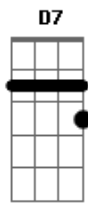

ukulele-chords.com