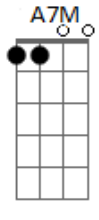

Os Tincões - Raposa e Guará

tom:

A
 É raposa
 E A
 0 que é guará
 A
 É raposa
 E7 A
 0 que é guará
 A
 Você tá chupando cana
 Gb7 E
 Dentro do canavial
 A E7 A
 É raposa, tem cachorro lá

A
 É raposa
 E A
 0 que é guará
 A
 É raposa
 E7 A
 0 que é guará
 A
 Você tá chupando cana
 Gb7 E
 Dentro do canavial
 A E7 A
 É raposa tem cachorro lá

Mulher venha cá
 E7 A
 Não tenha medo do seu marido
 A A
 Ele é bom na faca, eu sou no facão
 Am E7
 Ele bom na reza, eu na oração

A E A
 É raposa, tem cachorro lá
 E A
 Samba Rita, samba Rita
 E A
 Mulher de Brota aqui não fica
 D E A
 Samba, samba, samba, samba Rita
 E A
 Mulher de Brota aqui não fica

A
 É raposa
 E A
 0 que é guará
 A
 É raposa
 E7 A
 0 que é guará
 A
 Você tá chupando cana
 Gb7 E
 Dentro do canavial
 A E7 A
 É raposa, tem cachorro lá

A7M Acordes

© ukulele-chords.com

© ukulele-chords.com