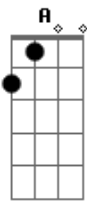

Os Tincões - Raposa e Guará

tom:

A
 É raposa
 E A
 0 que é guará
 A
 É raposa
 E7 A
 0 que é guará
 A
 Você tá chupando cana
 Gb7 E
 Dentro do canavial
 A E7 A
 É raposa, tem cachorro lá

A
 É raposa
 E A
 0 que é guará
 A
 É raposa
 E7 A
 0 que é guará
 A
 Você tá chupando cana
 Gb7 E
 Dentro do canavial
 A E7 A
 É raposa tem cachorro lá

Mulher venha cá
 E7 A
 Não tenha medo do seu marido
 A A
 Ele é bom na faca, eu sou no facão
 Am E7
 Ele bom na reza, eu na oração

A E A
 É raposa, tem cachorro lá
 E A
 Samba Rita, samba Rita
 E A
 Mulher de Brota aqui não fica
 D E A
 Samba, samba, samba, samba Rita
 E A
 Mulher de Brota aqui não fica

A
 É raposa
 E A
 0 que é guará
 A
 É raposa
 E7 A
 0 que é guará
 A
 Você tá chupando cana
 Gb7 E
 Dentro do canavial
 A E7 A
 É raposa, tem cachorro lá

A7M Acordes

© ukulele-chords.com

© ukulele-chords.com