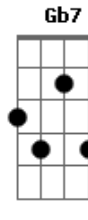

© ukulele-chords.com