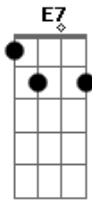

© ukulele-chords.com

© ukulele-chords.com

Era bom e assim ficou G7  
C

Oh, sereia  
Am Dm  
Roda pião  
Bm E7 Am  
Bambeia pião  
Am Dm  
Roda pião  
Bm E7 Am  
Bambeia pião

A7 Dm G7  
Roda vida em minha volta  
C G Am  
Roda e trás a saudade