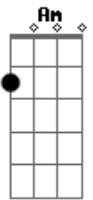

Os Tincoãs - Sereia

tom:

Intro: Am

Eu morava na areia C
Am F
Sereia

Me mudei para o sertão G7
G C
Sereia

Aprendi a namorar G Am
F
Sereia

Com um aperto de mão G7
C
Oh Sereia

O anel que tu me deste C
Am F
Sereia

Era vidro e se quebrou G7
G C
Sereia

O amor que tu me tinhas G Am
Am F
Sereia

Acordes

© ukulele-chords.com