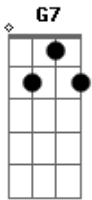

© ukulele-chords.com