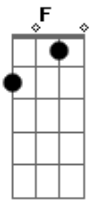

© ukulele-chords.com