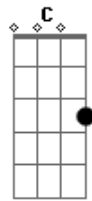

^{Em}
 Aquela lança em lado
^D
 E a coroa de espinho
^{Am}
 Quando bateram em sua face
^{Gbm}
 Era pra mim

^{B7} ^{Am} ^D
 Eu era um pobre pecador
^D ^G ^C
 Mas o seu sangue me comprou
^{Gbm} ^{B7} ^E
 Eu fui liberto pelo seu imenso amor
^{Am} ^D
 Mas foi o preço do perdão
^G ^{Gma7} ^C
 No tribunal da redenção
^{Gb7} ^{B7} ^E
 Eu fui o réu e ele a minha salvação

^C ^D ^{Em} ^D
 Oooh oooh uooooh

^C ^D ^E ^{Em}
 A cruz era só minha, mas Jesus carregou

^C ^D ^{Em}
 A cruz era só minha, mas ele carregou
^G ^C ^B ^B ^E
 Levou para o calvário e me libertou

^{Em} ^C
 Por causa desse galileu

^{Am} ^{Em}
 Seu sacrifício no calvário

^G ^C
 Foi por mim e por você

[Final] ^G ^{Am} ^{Em} ^A ^E

Acordes

© ukulele-chords.com

© ukulele-chords.com

© ukulele-chords.com

© ukulele-chords.com