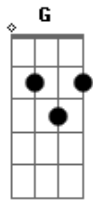

Oséas Silva - A Cruz Era Só Minha

tom:

Intro: ^GEm C G C
^{Em} G C C G
^{Em} C D Em
^G C D E

^{Em}
 Aqueles cravos eram meus
^D
 Aquela cruz era só minha
^{Am}
 Aquela dor era pra mim
^B ^B ^B
 E tudo isso eu não sabia

^{Em}
 Aquela lança em lado
^D
 E a coroa de espinho
^{Am}
 Quando bateram em sua face
^{Gbm}
 Era pra mim

^{B7} ^{Am} ^D
 Eu era um pobre pecador
^D ^G ^C
 Mas o seu sangue me comprou
^{Gbm} ^{B7} ^E
 Eu fui liberto pelo seu imenso amor
^{Am} ^D
 Mas foi o preço do perdão
^G ^{Gma7} ^C
 No tribunal da redenção
^{Gb7} ^{B7} ^E
 Eu fui o réu e ele a minha salvação

^C ^D ^{Em} ^D
 Oooh oooh uooooh

^C ^D ^E ^{Em}
 A cruz era só minha, mas Jesus carregou

^C ^D ^{Em}
 A cruz era só minha, mas ele carregou
^G ^C ^B ^B ^E
 Levou para o calvário e me libertou

^{Em} ^C
 Por causa desse galileu

^{Am} ^{Em}
 Seu sacrifício no calvário

^G ^C
 Foi por mim e por você

[Final] ^G ^{Am} ^{Em} ^A ^E

Acordes

© ukulele-chords.com

© ukulele-chords.com

© ukulele-chords.com

© ukulele-chords.com