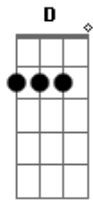

^{Em}
 Aquela lança em lado
^D
 E a coroa de espinho
^{Am}
 Quando bateram em sua face
^{Gbm}
 Era pra mim

^{B7} ^{Am} ^D
 Eu era um pobre pecador
^D ^G ^C
 Mas o seu sangue me comprou
^{Gbm} ^{B7} ^E
 Eu fui liberto pelo seu imenso amor
^{Am} ^D
 Mas foi o preço do perdão
^G ^{Gma7} ^C
 No tribunal da redenção
^{Gb7} ^{B7} ^E
 Eu fui o réu e ele a minha salvação

^{Am} ^{Em}
 Seu sacrifício no calvário

^G ^C
 Foi por mim e por você

[Final] ^G ^{Am} ^{Em} ^A ^E

Acordes

© ukulele-chords.com

© ukulele-chords.com

© ukulele-chords.com

© ukulele-chords.com