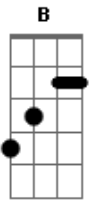

^{Em}
 Aquela lança em lado
^D
 E a coroa de espinho
^{Am}
 Quando bateram em sua face
^{Gbm}
 Era pra mim

^{B7} ^{Am} ^D
 Eu era um pobre pecador
^D ^G ^C
 Mas o seu sangue me comprou
^{Gbm} ^{B7} ^E
 Eu fui liberto pelo seu imenso amor
^{Am} ^D
 Mas foi o preço do perdão
^G ^{Gma7} ^C
 No tribunal da redenção
^{Gb7} ^{B7} ^E
 Eu fui o réu e ele a minha salvação

^C ^D ^{Em} ^D
 Oooh oooh uooooh

^C ^D ^E ^{Em}
 A cruz era só minha, mas Jesus carregou

^C ^D ^{Em}
 A cruz era só minha, mas ele carregou
^G ^C ^B ^B ^E
 Levou para o calvário e me libertou

^{Em} ^C
 Por causa desse galileu

^D ^{Em}
 Hoje sou um campeão
^G ^C
 Uooooh oooh oooh uooooh

^B ^E
 Uooooooh oooh

^{Em} ^C
 Seu nome é Jesus

^D ^{Em}
 Jamais vou me esquecer

^G ^C
 Seu sacrifício no calvário
^B ^{Em} ^G
 Foi por mim e por você

^{Am} ^{Em}
 Seu sacrifício no calvário

^G ^C
 Foi por mim e por você

[Final] ^G ^{Am} ^{Em} ^A ^E

Acordes

© ukulele-chords.com

© ukulele-chords.com

© ukulele-chords.com

© ukulele-chords.com