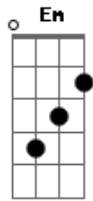

Oséas Silva - A Cruz Era Só Minha

tom:

Intro: ^GEm C G C
^{Em} G C C G
^{Em} C D Em
^G C D E

^{Em}
 Aqueles cravos eram meus
^D
 Aquela cruz era só minha
^{Am}
 Aquela dor era pra mim
^B ^B ^B
 E tudo isso eu não sabia

^{Em}
 Aquela lança em lado
^D
 E a coroa de espinho
^{Am}
 Quando bateram em sua face
^{Gbm}
 Era pra mim

^{B7} ^{Am} ^D
 Eu era um pobre pecador
^D ^G ^C
 Mas o seu sangue me comprou
^{Gbm} ^{B7} ^E
 Eu fui liberto pelo seu imenso amor
^{Am} ^D
 Mas foi o preço do perdão
^G ^{Gma7} ^C
 No tribunal da redenção
^{Gb7} ^{B7} ^E
 Eu fui o réu e ele a minha salvação

^C ^D ^{Em} ^D
 Oooh oooh uooooh

^C ^D ^E ^{Em}
 A cruz era só minha, mas Jesus carregou

^C ^D ^{Em}
 A cruz era só minha, mas ele carregou
^G ^C ^B ^B ^E
 Levou para o calvário e me libertou

^{Em} ^C
 Por causa desse galileu

^{Am} ^{Em}
 Seu sacrifício no calvário

^G ^C
 Foi por mim e por você

[Final] ^G ^{Am} ^{Em} ^A ^E

Acordes

© ukulele-chords.com

© ukulele-chords.com

© ukulele-chords.com

© ukulele-chords.com