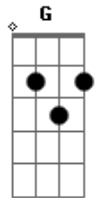

© ukulele-chords.com