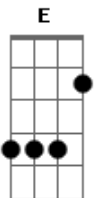

Otto - O Leite

tom:
Dm

Intro: Am

Am G
O leite derramado sobre a natureza morta

Dm E Am
Me choca, me choca, me choca, me choca

Am G
Quando eu perdi você, ganhei a aposta

Dm E Am
Não força, não força, não força, não força

Am G
Quando eu saí da tua vida, bati a porta

Dm E Am
Saí morrendo de medo, do desejo, do desejo de ficar

Dm E Am
Saí morrendo de medo, do desejo, do desejo de ficar

Am Dm
Um dia assim calado você me mostrou a vida

Acordes

© ukulele-chords.com

© ukulele-chords.com

© ukulele-chords.com

© ukulele-chords.com

© ukulele-chords.com

G E Am
E agora vem dizer pra mim, que é despedida
Am Dm
Um dia assim calado você me mostrou a vida
G E Am
E agora vem dizer pra mim, que é despedida

(Dm G Em Am)
Lá, lá ia lá ia, lá lá ia
(Dm G Em Am)
Lá, lá ia lá ia, lá lá ia

Am G
Quando eu saí da tua vida, bati a porta
Dm E Am
Saí morrendo de medo, do desejo, do desejo de ficar
Dm E Am
Saí morrendo de medo, do desejo, do desejo de ficar