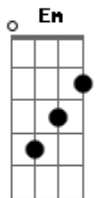

Otto - O Leite

tom:
Dm

Intro: Am

Am G
O leite derramado sobre a natureza morta

Dm E Am
Me choca, me choca, me choca, me choca

Am G
Quando eu perdi você, ganhei a aposta

Dm E Am
Não força, não força, não força, não força

Am G
Quando eu saí da tua vida, bati a porta

Dm E Am
Saí morrendo de medo, do desejo, do desejo de ficar

Dm E Am
Saí morrendo de medo, do desejo, do desejo de ficar

Am Dm
Um dia assim calado você me mostrou a vida

Acordes

© ukulele-chords.com

© ukulele-chords.com

© ukulele-chords.com

© ukulele-chords.com

© ukulele-chords.com

G E Am
E agora vem dizer pra mim, que é despedida
Am Dm
Um dia assim calado você me mostrou a vida
G E Am
E agora vem dizer pra mim, que é despedida

(Dm G Em Am)
Lá, lá ia lá ia, lá lá ia
(Dm G Em Am)
Lá, lá ia lá ia, lá lá ia

Am G
Quando eu saí da tua vida, bati a porta
Dm E Am
Saí morrendo de medo, do desejo, do desejo de ficar
Dm E Am
Saí morrendo de medo, do desejo, do desejo de ficar