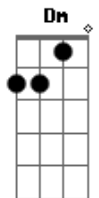

Otto - O Leite

tom:
Dm

Intro: Am

Am G
O leite derramado sobre a natureza morta

Dm E Am
Me choca, me choca, me choca, me choca

Am G
Quando eu perdi você, ganhei a aposta

Dm E Am
Não força, não força, não força, não força

Am G
Quando eu saí da tua vida, bati a porta

Dm E Am
Saí morrendo de medo, do desejo, do desejo de ficar

Dm E Am
Saí morrendo de medo, do desejo, do desejo de ficar

Am Dm
Um dia assim calado você me mostrou a vida

Acordes

© ukulele-chords.com