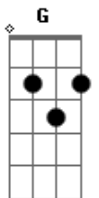

© ukulele-chords.com