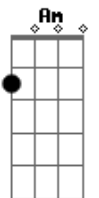

© ukulele-chords.com