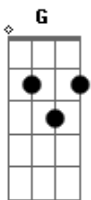

Ozzy Osbourne - See you on the other side

Tom: **G**

Tirado por Fábio "Cabelo" - banda DANUTS!

G

Em

(Essa parte com palm-mute)

C

GUITAR SOLO: (Afinar a guitarra 1/2 tom abaixo do diapazão)

- b = full bend
- rb = release bend
- h = hammer on
- p = pull off
- / = slide up
- \ = slide down
- \/ = subir e descer o bend várias vezes.
- ~ = vibrato

```
|-----|
|-----|
|Quando ele começa a cantar antes do refrão alterne entre ( G -
D - Am ) |
|-----|
|-----|
|Quando ele começa a falar "See you on the other side..." ( G -
D - E ) |
|-----|
|-----|
A música fica alternando nisso!
```

Espero que gostem!

Acordes

© ukulele-chords.com