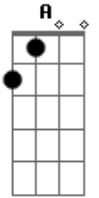

© ukulele-chords.com