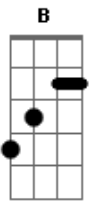

© ukulele-chords.com