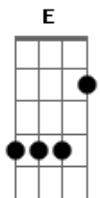

© ukulele-chords.com