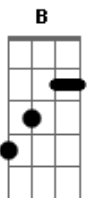

© ukulele-chords.com