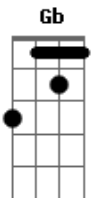

© ukulele-chords.com