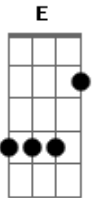

Padre Douglas Pinheiro - Pão da Vida, Singelo

tom:

Intro: A Gbm D Gbm E

A Gbm
Pão da vida, singelo!
D Gbm E
Pão dos anjos, eterno!
A Gbm D Gbm E
Alimento tão forte, que resgata da morte
D E A
Que leva os que dele vivem para o céu

D E Dbm Gbm
Se alguém quiser progredir na fé
D E A Em A7
Tome o seu lugar nesta mesa do senhor
D E Dbm Gb11
Nela o pobre se enriquece e o fraco se fortalece
D E A E
Nenhum pão na terra tem igual sabor

A Gbm
Pão da vida, singelo!
D Gbm E
Pão dos anjos, eterno!
A Gbm D Gbm E
Alimento tão forte, que resgata da morte
D E A
Que leva os que dele vivem para o céu

D E Dbm Gbm
Como é bom chegar perto deste altar
D E A Em A7

Ele é o calvário em que cristo se entregou
D E Dbm Gb11
Fruto santo do madeiro, é o verbo e o cordeiro
D E A E
Nenhum pão na terra tem igual sabor

A Gbm
Pão da vida, singelo!
D Gbm E
Pão dos anjos, eterno!
A Gbm D Gbm E
Alimento tão forte, que resgata da morte
D E A
Que leva os que dele vivem para o céu

D E Dbm Gbm
Qual maná do céu qual sabor de mel
D E A Em A7
Jesus cristo é o banquete dos irmãos
D E Dbm Gb11
Não há outro companheiro, mais amigo e verdadeiro
D E A E
Nenhum pão na terra tem igual sabor

A Gbm
Pão da vida, singelo!
D Gbm E
Pão dos anjos, eterno!
A Gbm D Gbm E
Alimento tão forte, que resgata da morte
D E A
Que leva os que dele vivem para o céu

Acordes

© ukulele-chords.com

© ukulele-chords.com

© ukulele-chords.com

© ukulele-chords.com

© ukulele-chords.com

© ukulele-chords.com

© ukulele-chords.com