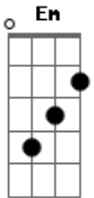

© ukulele-chords.com

© ukulele-chords.com