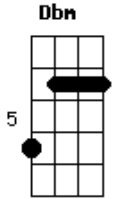

© ukulele-chords.com