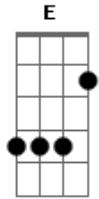

# Padre Emanuel Silva - Preciso de Ti

tom:

Intro: **Gbm** **Dbm** **D**  
**Gbm** **Dbm** **D**

Preciso de ti, só de ti ó meu senhor 4x

**A** **E** **Gbm** **E**  
 O meu coração precisa de ti  
**D** **E** **Gbm**  
 Minha solidão se preenche aqui

## Acordes

© ukulele-chords.com

© ukulele-chords.com

© ukulele-chords.com

© ukulele-chords.com

© ukulele-chords.com

**A** **E** **Gbm** **E**  
 Minha vida com meus problemas irão se acalmar em ti  
**Gbm** **E** **D**  
 Por isso venho aqui para te pedir