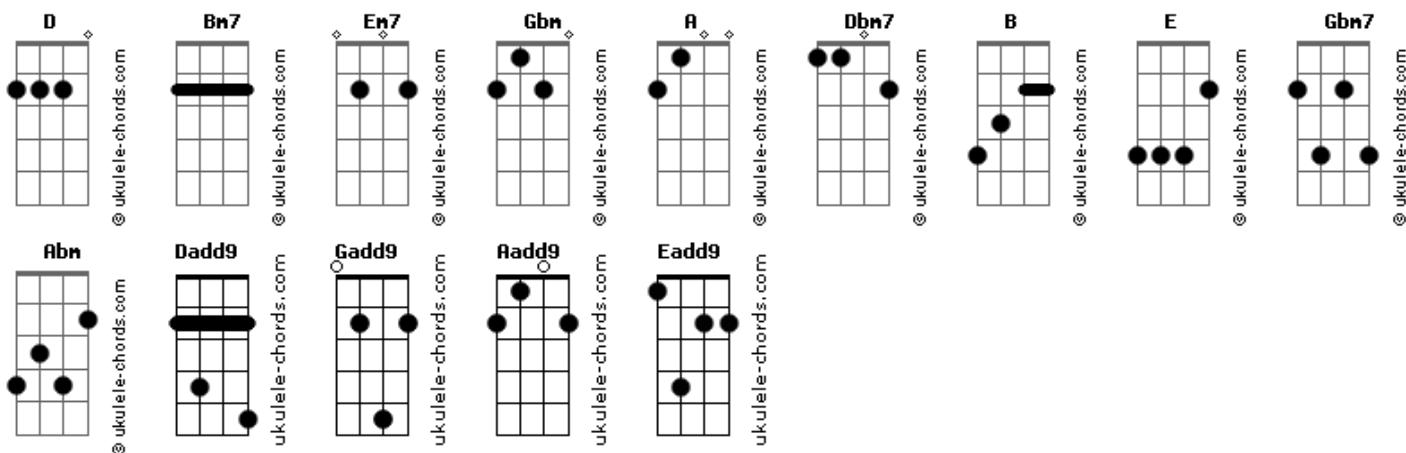

# Padre Osvaldo de Oliveira - Estações do Coração

tom:

Intro: D Bm7 Em7 Dadd9  
D Gbm Gadd9 A

D Bm7  
Quando tua vida for somente noite  
Gadd9 A  
Quando o sol teimar em não aparecer  
D Bm7  
Se o vento do inverno esfriar teus sonhos  
Gadd9 A  
Espero a primavera perto de você

[Refrão]

Gadd9 D  
Amigo é pra essas coisas quando o tempo está ruim  
Gadd9 D  
Não deixa o desencanto se apossar do coração  
Gadd9 D  
Aponta o caminho pra vencer a escuridão  
Em7 A D  
Renova a esperança e me traz nova estação

D Bm7  
Se as flores de tua vida não mais tiver perfume  
Gadd9 A  
Renova o jardim é bom recomeçar  
D Bm7  
Cultive a tua rosa, esqueça os espinhos  
Gadd9 A  
Com você espero o verão chegar

[Refrão]

## Acordes

D Bm7  
Se a tua esperança secar com o sol do dia  
Gadd9 A  
Se o mar da vida não te renovar  
D Bm7  
Se o suor do rosto levar tua alegria  
Gadd9 A  
Com você espero o outono despontar

[Refrão]