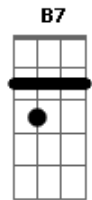

© ukulele-chords.com