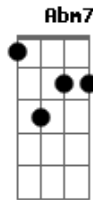

© ukulele-chords.com