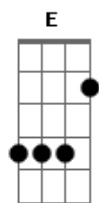

© ukulele-chords.com