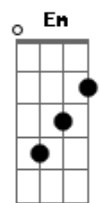

© ukulele-chords.com