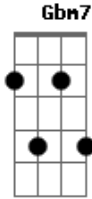

© ukulele-chords.com

© ukulele-chords.com