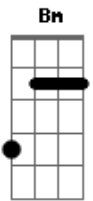

© ukulele-chords.com