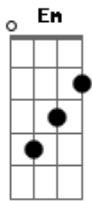

© ukulele-chords.com