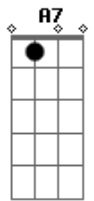

© ukulele-chords.com