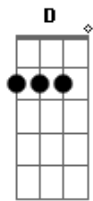

Pappo - Desconfio

tom:

Intro: Bm Em A D D
G Bb7 A A7

[Riff Intro]

No se porqué D
Imaginé Gb7
Que estábamos unidos G
Y me sentí mejor E7

Pero aquí estoy D Bm
Tan solo en la vida Em A

Acordes

© ukulele-chords.com