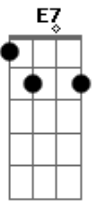

# Pappo - Desconfio

tom:

Intro: Bm Em A D D  
G Bb7 A A7

[Riff Intro]

No se porqué D  
Imaginé Gb7  
Que estábamos unidos G  
Y me sentí mejor E7

Pero aquí estoy D Bm  
Tan solo en la vida Em A

© ukulele-chords.com

© ukulele-chords.com

Que mejor me voy D D G Bb7 A

[Solo] D Gb7 G E7  
D Bm Em A  
D D G Bb7 A

Un viejo blues D  
Me hizo recordar Gb7  
Momentos de mi vida G  
Y mi primer amor E7

Pero aquí estoy D Bm  
Tan solo en la vida Em A  
Que mejor me voy D D D