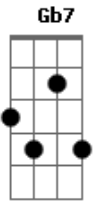

# Pappo - Desconfio

tom:

Intro: Bm Em A D D  
G Bb7 A A7

[Riff Intro]

No se porqué D  
Imaginé Gb7  
Que estábamos unidos G  
Y me sentí mejor E7

Pero aquí estoy D Bm  
Tan solo en la vida Em A

© ukulele-chords.com

© ukulele-chords.com

Que mejor me voy D D G Bb7 A

[Solo] D Gb7 G E7  
D Bm Em A  
D D G Bb7 A

Un viejo blues D  
Me hizo recordar Gb7  
Momentos de mi vida G  
Y mi primer amor E7

Pero aquí estoy D Bm  
Tan solo en la vida Em A  
Que mejor me voy D D D