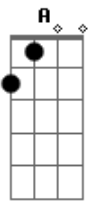

© ukulele-chords.com