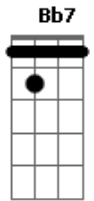

© ukulele-chords.com