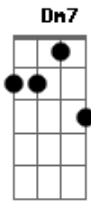

© ukulele-chords.com