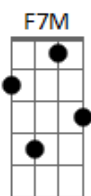

© ukulele-chords.com