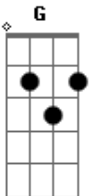

© ukulele-chords.com