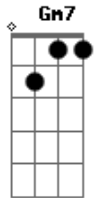

© ukulele-chords.com