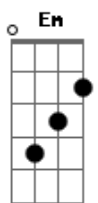

© ukulele-chords.com