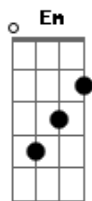

# Paróquia Santa Rita de Cássia - Foi Preciso Um Espinho (Comunhão)

tom:

1. Foi preciso um espinho para provar tanta dor  
 De Jesus tu quiseste fazer parte do amor  
 Sofrimento e tristeza tua vida marcou  
 Mas tu tinhas a certeza: algo em ti Deus mudou

## Acordes

© ukulele-chords.com

© ukulele-chords.com

© ukulele-chords.com

© ukulele-chords.com

© ukulele-chords.com

© ukulele-chords.com

Com seu corpo e sangue que alimenta a gente  
 Pede santa Rita a Deus afinal  
 Que a comunhão seja o nosso ideal!