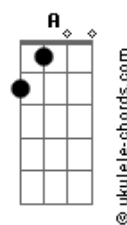

Paso Nivel - Florece

tom:
D

Intro:

D7M C7M
¿Donde estabas esa vez que el cielo yo vi caer?
Lo oíste venir
D7M C7M
Sentí el miedo aquella vez cuando solo desperté
Y te deje ir

Gbm7 G
Pero hoy
Bm7 A
Libre el instante
Gbm7 G
Pero hoy
Bm7 A
Abrí el camino
Em A
Fue tanto que hoy
D D
Siento, comprendo que

D7M C7M
¿Donde estabas esa vez que el abismo visité?
Caíste en ti
D7M C7M
Reflexione sin saber que fue lo que desolé
Y te vi partir

Gbm7 G
Pero hoy
Bm7 A
Le vi el sentido
Gbm7 G
Y fue hoy
Bm7 A
Que entendí el mensaje
Em A
Fue tanto que hoy
D D
Siento, comprendo que

D Bm7
Escapando sin razón
Gbm7 G
El viento ya floreció y te vi llamar
D Bm7
Al aire que se vació

Acordes

Gbm7 G
Quedando en depresión y te vi llorar

Bb6 C
Pero hoy
G
Florece
Bb6 C
Pero hoy
G
Florece

D7M
No hay catarsis para dos
C7M
El espacio se lleno, sin aguantar
D7M C7M
Una fuga en dirección al cambio que originó

Al despertar

Gbm7 G
Pero hoy
Bm7 A
Abro la puerta
Gbm7 G
Pero hoy
Bm7 A
No amarré el momento
Em A
Fue tanto que hoy
D D
Siento, comprendo que

Bb6 C

G
Florece
Bb6 C
Fue hoy
G
Florece
Bb6 C
Y fue hoy
G
Que florece
Bb6 C
Y fue hoy
G
Florece