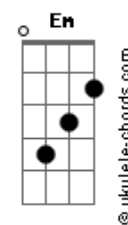

# Paso Nivel - Florece

tom:  
D

Intro:

D7M C7M  
¿Donde estabas esa vez que el cielo yo vi caer?  
Lo oíste venir  
D7M C7M  
Sentí el miedo aquella vez cuando solo desperté  
Y te deje ir

Gbm7 G  
Pero hoy  
Bm7 A  
Libre el instante  
Gbm7 G  
Pero hoy  
Bm7 A  
Abrí el camino  
Em A  
Fue tanto que hoy  
D D  
Siento, comprendo que

D7M C7M  
¿Donde estabas esa vez que el abismo visité?  
Caíste en ti  
D7M C7M  
Reflexione sin saber que fue lo que desolé  
Y te vi partir

Gbm7 G  
Pero hoy  
Bm7 A  
Le vi el sentido  
Gbm7 G  
Y fue hoy  
Bm7 A  
Que entendí el mensaje  
Em A  
Fue tanto que hoy  
D D  
Siento, comprendo que

D Bm7  
Escapando sin razón  
Gbm7 G  
El viento ya floreció y te vi llamar  
D Bm7  
Al aire que se vació

## Acordes

Gbm7 G  
Quedando en depresión y te vi llorar

Bb6 C  
Pero hoy  
G  
Florece  
Bb6 C  
Pero hoy  
G  
Florece

D7M  
No hay catarsis para dos  
C7M  
El espacio se lleno, sin aguantar  
D7M C7M  
Una fuga en dirección al cambio que originó