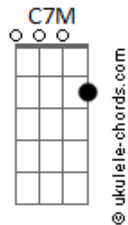

# Paso Nivel - Florece

tom:  
D

Intro:

D7M C7M  
¿Donde estabas esa vez que el cielo yo vi caer?  
Lo oíste venir  
D7M C7M  
Sentí el miedo aquella vez cuando solo desperté  
Y te deje ir

Gbm7 G  
Pero hoy  
Bm7 A  
Libre el instante  
Gbm7 G  
Pero hoy  
Bm7 A  
Abrí el camino  
Em A  
Fue tanto que hoy  
D D  
Siento, comprendo que

D7M C7M  
¿Donde estabas esa vez que el abismo visité?  
Caíste en ti  
D7M C7M  
Reflexione sin saber que fue lo que desolé  
Y te vi partir

Gbm7 G  
Pero hoy  
Bm7 A  
Le vi el sentido  
Gbm7 G  
Y fue hoy  
Bm7 A  
Que entendí el mensaje  
Em A  
Fue tanto que hoy  
D D  
Siento, comprendo que

D Bm7  
Escapando sin razón  
Gbm7 G  
El viento ya floreció y te vi llamar  
D Bm7  
Al aire que se vació

## Acordes

Gbm7 G  
Quedando en depresión y te vi llorar

Bb6 C  
Pero hoy  
G  
Florece  
Bb6 C  
Pero hoy  
G  
Florece

D7M  
No hay catarsis para dos  
C7M  
El espacio se lleno, sin aguantar  
D7M C7M  
Una fuga en dirección al cambio que originó