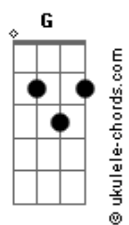

# Paso Nivel - Florece

tom:  
D

Intro:

D7M C7M  
¿Donde estabas esa vez que el cielo yo vi caer?  
Lo oíste venir  
D7M C7M  
Sentí el miedo aquella vez cuando solo desperté  
Y te deje ir

Gbm7 G  
Pero hoy  
Bm7 A  
Libre el instante  
Gbm7 G  
Pero hoy  
Bm7 A  
Abrí el camino  
Em A  
Fue tanto que hoy  
D D  
Siento, comprendo que

D7M C7M  
¿Donde estabas esa vez que el abismo visité?  
Caíste en ti  
D7M C7M  
Reflexione sin saber que fue lo que desolé  
Y te vi partir

Gbm7 G  
Pero hoy  
Bm7 A  
Le vi el sentido  
Gbm7 G  
Y fue hoy  
Bm7 A  
Que entendí el mensaje  
Em A  
Fue tanto que hoy  
D D  
Siento, comprendo que

D Bm7  
Escapando sin razón  
Gbm7 G  
El viento ya floreció y te vi llamar  
D Bm7  
Al aire que se vació

## Acordes

Gbm7 G  
Quedando en depresión y te vi llorar

Bb6 C  
Pero hoy  
G  
Florece  
Bb6 C  
Pero hoy  
G  
Florece

D7M  
No hay catarsis para dos  
C7M  
El espacio se lleno, sin aguantar  
D7M C7M  
Una fuga en dirección al cambio que originó