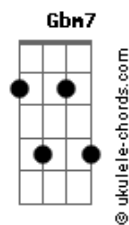

# Paso Nivel - Florece

tom:  
D

Intro:

D7M C7M  
¿Donde estabas esa vez que el cielo yo vi caer?  
Lo oíste venir  
D7M C7M  
Sentí el miedo aquella vez cuando solo desperté  
Y te deje ir

Gbm7 G  
Pero hoy  
Bm7 A  
Libre el instante  
Gbm7 G  
Pero hoy  
Bm7 A  
Abrí el camino  
Em A  
Fue tanto que hoy  
D D  
Siento, comprendo que

D7M C7M  
¿Donde estabas esa vez que el abismo visité?  
Caíste en ti  
D7M C7M  
Reflexione sin saber que fue lo que desolé  
Y te vi partir

Gbm7 G  
Pero hoy  
Bm7 A  
Le vi el sentido  
Gbm7 G  
Y fue hoy  
Bm7 A  
Que entendí el mensaje  
Em A  
Fue tanto que hoy  
D D  
Siento, comprendo que

D Bm7  
Escapando sin razón  
Gbm7 G  
El viento ya floreció y te vi llamar  
D Bm7  
Al aire que se vació

## Acordes

Gbm7 G  
Quedando en depresión y te vi llorar

Bb6 C  
Pero hoy  
G  
Florece  
Bb6 C  
Pero hoy  
G  
Florece

D7M  
No hay catarsis para dos  
C7M  
El espacio se lleno, sin aguantar  
D7M C7M  
Una fuga en dirección al cambio que originó