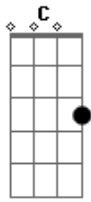

Pastor Betinho Ventura - Rei da Glória

Tom: G

^D
Levantai as vossas cabeças
Levantai-voz os portais eternos ^C
Porque entrará o Rei da Glória ^{D G G C}
Quem é esse Rei da Glória ^{D G G C}

Afinação: D G C F A D G

^{D G}
Quem é esse Rei da Glória
^{D C G}
Jesus Jesus seu nome é Jesus
^{Am G C}
A Raiz de Davi o Leão
^{G C G}
da tribo de Judá
^{Am G C}
Essa casa, esse templo é Teu,
^{D G}
por isso toma o Teu Lugar

Acordes

© ukulele-chords.com

© ukulele-chords.com

© ukulele-chords.com

© ukulele-chords.com

© ukulele-chords.com

© ukulele-chords.com