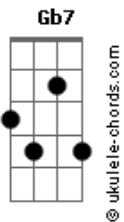

Pastor Betinho Ventura - Teu Fluir

tom:

Intro: **Bm** **Bb** **G** **A** **D**
Bm **Bb** **G** **A** **D**

Bm **Bb**
 Creio, sim, já posso ver
G **A** **D**
 Sua glória descendo aqui
Bm **Bb**
 Creio, sim, já posso ver
G **A** **D**
 Sua glória descendo aqui

G **A** **D** **D**
 O Espírito Santo está aqui
G **A** **D** **D**
 Sim, eu posso ver
G **A** **Bm**
 O Espírito Santo está aqui
Em7 **A** **D**
 Agindo em mim, agindo em ti

(**G** **A** **D**)
 (**G** **A** **G**)

Em **D** **A**
 Porque nada pode impedir o teu fluir

Bm **Gb7**
 Creio, sim, já posso ver
G **A** **D**
 Sua glória descendo aqui
Bm **Gb7**
 Creio, sim, já posso ver

Acordes

G **A** **D**
 Sua glória descendo aqui
G **A** **D** **D**
 O Espírito Santo está aqui
G **A** **D** **D**
 Sim, eu posso ver
G **A** **D**
 O Espírito Santo está aqui
Em7 **A** **D**
 Agindo em mim, agindo em ti
G **A** **D**
 Porque nada pode impedir o teu fluir
A **Bb** **Bm**
 Eu vejo o enfermo curado
Gbm **A** **Bm**
 Eu vejo o abatido de pé
A **A** **D**
 A tristeza e o choro encerrados
Em **D**
 Vejo, sim
G **A** **D**
 Porque nada pode impedir o teu agir
A **Bb** **Bm** (**Bm** **D** **Db** **A**)
 Eu vejo o enfermo curado
Gbm **A** **Bm**
 Eu vejo o abatido de pé
A **A** **D**
 A tristeza e o choro encerrados
Em **D**
 Vejo, sim
G **A** **D**
 Porque nada pode impedir o teu fluir