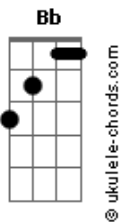

Pastor Betinho Ventura - Teu Fluir

tom:

Intro: **Bm** **Bb** **G** **A** **D**
Bm **Bb** **G** **A** **D**

Bm **Bb**
 Creio, sim, já posso ver
G **A** **D**
 Sua glória descendo aqui
Bm **Bb**
 Creio, sim, já posso ver
G **A** **D**
 Sua glória descendo aqui

G **A** **D** **D**
 O Espírito Santo está aqui
G **A** **D** **D**
 Sim, eu posso ver
G **A** **Bm**
 O Espírito Santo está aqui
Em7 **A** **D**
 Agindo em mim, agindo em ti

(**G** **A** **D**)
 (**G** **A** **G**)

Em **D** **A**
 Porque nada pode impedir o teu fluir

Bm **Gb7**
 Creio, sim, já posso ver
G **A** **D**
 Sua glória descendo aqui
Bm **Gb7**
 Creio, sim, já posso ver

Acordes

G **A** **D**
 Sua glória descendo aqui
G **A** **D** **D**
 O Espírito Santo está aqui
G **A** **D** **D**
 Sim, eu posso ver
G **A** **D**
 O Espírito Santo está aqui
Em7 **A** **D**
 Agindo em mim, agindo em ti
G **A** **D**
 Porque nada pode impedir o teu fluir
A **Bb** **Bm**
 Eu vejo o enfermo curado
Gbm **A** **Bm**
 Eu vejo o abatido de pé
A **A** **D**
 A tristeza e o choro encerrados
Em **D**
 Vejo, sim
G **A** **D**
 Porque nada pode impedir o teu agir
A **Bb** **Bm** (**Bm** **D** **Db** **A**)
 Eu vejo o enfermo curado
Gbm **A** **Bm**
 Eu vejo o abatido de pé
A **A** **D**
 A tristeza e o choro encerrados
Em **D**
 Vejo, sim
G **A** **D**
 Porque nada pode impedir o teu fluir