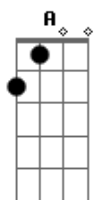

Patati e Patata - Amigos Para Sempre

tom:

Intro: A E Gbm D
A E Gbm D

A E Gbm D
Faz muitos anos que estamos com você
A E Gbm D
E é nosso plano continuar até você crescer
A E
Se tem criança triste, nós vamos alegrar
Db Gbm
Se alguém está doentinho, vai ter que sarar
D B A Dbm
A vida é muito linda, por isso hoje vamos festejar

A E Gbm D
Faz muitos anos que estamos com você
A E Gbm D
E é nosso plano continuar até você crescer

Acordes

© ukulele-chords.com