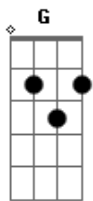

Patati e Patata - Meu Cachorrinho

tom:

G

Olhe só o meu cachorrinho

D

Veja como ele é bonitinho

Dá sua patinha pra mim

Abana seu rabinho assim

G

Dá uma vultinha e faz cara de coitadinho

Olhe só o meu cachorrinho

D

Veja como ele é bonitinho

Dá sua patinha pra mim

Abana seu rabinho assim

G

Dá uma vultinha e faz cara de coitadinho

É meu amigão

Faz tudo o que eu mandar

Brinca comigo o tempo todo sem parar

Pula em cima de mim

Acordes

© ukulele-chords.com

© ukulele-chords.com

© ukulele-chords.com

© ukulele-chords.com

© ukulele-chords.com

© ukulele-chords.com

© ukulele-chords.com

G Em
Comigo rola no chão

A G
Meu cachorrinho é mesmo um amigão

G Am G7 C
Au-au-au-au