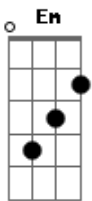

Patati e Patata - Meu Cachorrinho

tom:

G

Olhe só o meu cachorrinho

D

Veja como ele é bonitinho

Dá sua patinha pra mim

Abana seu rabinho assim

G

Dá uma vultinha e faz cara de coitadinho

Olhe só o meu cachorrinho

D

Veja como ele é bonitinho

Dá sua patinha pra mim

Abana seu rabinho assim

G

Dá uma vultinha e faz cara de coitadinho

É meu amigão

Faz tudo o que eu mandar

Brinca comigo o tempo todo sem parar

Pula em cima de mim

Acordes

© ukulele-chords.com

© ukulele-chords.com

© ukulele-chords.com

© ukulele-chords.com

© ukulele-chords.com

© ukulele-chords.com

© ukulele-chords.com

G Em
Comigo rola no chão

A G
Meu cachorrinho é mesmo um amigão

G Am G7 C
Au-au-au-au