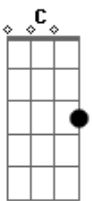

Patati e Patata - Meu Cachorrinho

tom:

G

Olhe só o meu cachorrinho

D

Veja como ele é bonitinho

Dá sua patinha pra mim

Abana seu rabinho assim

G

Dá uma vultinha e faz cara de coitadinho

Olhe só o meu cachorrinho

D

Veja como ele é bonitinho

Dá sua patinha pra mim

Abana seu rabinho assim

G

Dá uma vultinha e faz cara de coitadinho

É meu amigão

Faz tudo o que eu mandar

Brinca comigo o tempo todo sem parar

Pula em cima de mim

Acordes

© ukulele-chords.com

© ukulele-chords.com

© ukulele-chords.com

© ukulele-chords.com

© ukulele-chords.com

© ukulele-chords.com

© ukulele-chords.com

G Em
Comigo rola no chão

A G
Meu cachorrinho é mesmo um amigão

G Am G7 C
Au-au-au-au