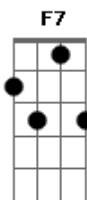

© ukulele-chords.com