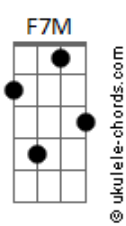

G  
Trate em mim

Cadd9 Am7  
Eu tenho uma aliança com Deus

Dm7 G  
Nada e ninguém poderá quebrar

F G Em  
Ele me escolheu, eu aceitei

Am7 Dm7 G  
Viver uma vida com Deus

Am7 G F7M Am7 G F7M  
E do seu lado estar

Cadd9 Am7  
Quando decidi entregar me a ti

Dm7  
Eu aceitei o chamado

Fadd9  
Coloquei minhas mãos no arado

Cadd9  
Es ai o meu coração

Am7  
Trabalhei nele

Fadd9  
Como tu queres Deus

G  
Trate em mim

G  
Eu ouvir

## Acordes

Am7  
Ouvir seu chamado

Em7  
Estou sendo guiado

C Dm  
O senhor me conduz, por onde devo caminhar

C F Em Am  
Revelas a mim, o oculto e o secreto

Dm7  
E o que esta encoberto ao filho justo

G A  
Não se deixa enganar