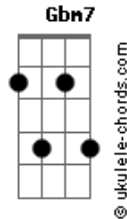

G  
Trate em mim

Cadd9 Am7  
Eu tenho uma aliança com Deus

Dm7 G  
Nada e ninguém poderá quebrar

F G Em  
Ele me escolheu, eu aceitei

Am7 Dm7 G  
Viver uma vida com Deus

Am7 G F7M Am7 G F7M  
E do seu lado estar

Cadd9 Am7  
Quando decidi entregar me a ti

Dm7  
Eu aceitei o chamado

Fadd9  
Coloquei minhas mãos no arado

Cadd9  
Es ai o meu coração

Am7  
Trabalhei nele

Fadd9  
Como tu queres Deus

G  
Trate em mim

G  
Eu ouvir

## Acordes

Am7  
Ouvir seu chamado

Em7  
Estou sendo guiado

C Dm  
O senhor me conduz, por onde devo caminhar

C F Em Am  
Revelas a mim, o oculto e o secreto

Dm7  
E o que esta encoberto ao filho justo

G A  
Não se deixa enganar