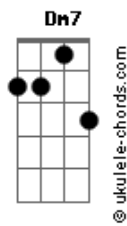

G  
Trate em mim

Cadd9 Am7  
Eu tenho uma aliança com Deus

Dm7 G  
Nada e ninguém poderá quebrar

F G Em  
Ele me escolheu, eu aceitei

Am7 Dm7 G  
Viver uma vida com Deus

Am7 G F7M Am7 G F7M  
E do seu lado estar

Cadd9 Am7  
Quando decidi entregar me a ti

Dm7  
Eu aceitei o chamado

Fadd9  
Coloquei minhas mãos no arado

Cadd9  
Es ai o meu coração

Am7  
Trabalhei nele

Fadd9  
Como tu queres Deus

G  
Trate em mim

G  
Eu ouvir

## Acordes

Am7  
Ouvir seu chamado

Em7  
Estou sendo guiado

C Dm  
O senhor me conduz, por onde devo caminhar

C F Em Am  
Revelas a mim, o oculto e o secreto

Dm7  
E o que esta encoberto ao filho justo

G A  
Não se deixa enganar