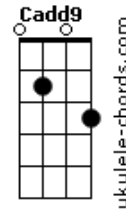

G  
Trate em mim

Cadd9 Am7  
Eu tenho uma aliança com Deus

Dm7 G  
Nada e ninguém poderá quebrar

F G Em  
Ele me escolheu, eu aceitei

Am7 Dm7 G  
Viver uma vida com Deus

Am7 G F7M Am7 G F7M  
E do seu lado estar

Cadd9 Am7  
Quando decidi entregar me a ti

Dm7  
Eu aceitei o chamado

Fadd9  
Coloquei minhas mãos no arado

Cadd9  
Es ai o meu coração

Am7  
Trabalhei nele

Fadd9  
Como tu queres Deus

G  
Trate em mim

G  
Eu ouvir

## Acordes

Am7  
Ouvir seu chamado

Em7  
Estou sendo guiado

C Dm  
O senhor me conduz, por onde devo caminhar

C F Em Am  
Revelas a mim, o oculto e o secreto

Dm7  
E o que esta encoberto ao filho justo

G A  
Não se deixa enganar