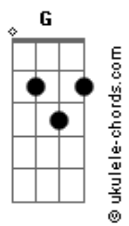

G  
Trate em mim

Cadd9 Am7  
Eu tenho uma aliança com Deus

Dm7 G  
Nada e ninguém poderá quebrar

F G Em  
Ele me escolheu, eu aceitei

Am7 Dm7 G  
Viver uma vida com Deus

Am7 G F7M Am7 G F7M  
E do seu lado estar

Cadd9 Am7  
Quando decidi entregar me a ti

Dm7  
Eu aceitei o chamado

Fadd9  
Coloquei minhas mãos no arado

Cadd9  
Es ai o meu coração

Am7  
Trabalhei nele

Fadd9  
Como tu queres Deus

G  
Trate em mim

G  
Eu ouvir

## Acordes

Am7  
Ouvir seu chamado

Em7  
Estou sendo guiado

C Dm  
O senhor me conduz, por onde devo caminhar

C F Em Am  
Revelas a mim, o oculto e o secreto

Dm7  
E o que esta encoberto ao filho justo

G A  
Não se deixa enganar