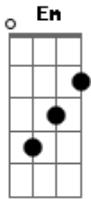

© ukulele-chords.com