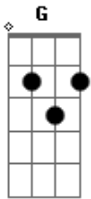

Paula Eliane - É Ele

tom:

Intro: ^GD ^GG ^CC ^DD ^GG ^DD ^GG ^CC ^DD ^CC ^GG

^DÉ Ele que nos dá vitória

^CÉ dele toda honra e glória

^CÉ Ele que atende o gemido de quem hoje chora ^{Am}

^GÉ Ele que está aqui agora pra falar contigo

^CJesus Cristo é seu amigo e te abençoa nesta hora ^D

^CÉ Ele que coordena os ventos e a chuva que cai ^G

^DÉ Ele que sustenta os montes e os animais ^C

^CNa palma de sua mão tem toda a terra e o que nela há ^G

^{Am}Ele é o Senhor Deus Jeová ^{Am} ^D

^GÉ Ele que conhece os rios e os oceanos ^C ^G

^DQue sabe onde eles começam e vão terminar

^CÉ Ele que sustenta toda a natureza ^G

^CSabe o nome de cada estrela de cada estrela de cada peixe que ^{Am} ^D ^G
há no mar

[Refrão]

[Solo]

^GÉ Ele quem está sempre ao seu lado ^C ^G

^DQue cuida com carinho os teus caminhos

^CQue conhece cada passo teu e nunca te abandonou ^G ^{Em}

^{Am}Ele é Jesus Cristo o Senhor ^D ^G

Acordes

© ukulele-chords.com