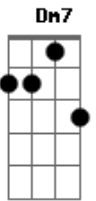

© ukulele-chords.com