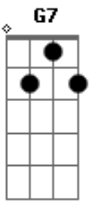

© ukulele-chords.com