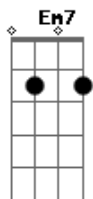

© ukulele-chords.com