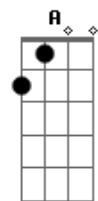

Paula Fernandes - Evidências / Vida Vazia / Cadê Você

Tom: D
Intro: Bm A G A

[Primeira Parte]

D
E nessa loucura
D
De dizer que não te quero
Gb
Vou negando as aparências
Gb
Disfarçando as evidências
G A
Mas pra que viver fingindo
Em
Se eu não posso enganar meu coração
G A
Eu sei que te amo!

D
Chega de mentiras
D
De negar o meu desejo
Gb
Eu te quero mais que tudo
Gb
Eu preciso do seu beijo
G D
Eu entrego a minha vida
Em
Pra você fazer o que quiser de mim
G A D
Só quero ouvir você dizer que sim!

D G D
Diz que é verdade, que tem saudade
Em A D
Que ainda você pensa muito em mim
D G D
Diz que é verdade, que tem saudade
Em A D
Que ainda você quer viver pra mim
D G D
Diz que é verdade, que tem saudade
Em A
Que ainda você quer viver... pra mim
(G)

[Segunda Parte]

G
Depois que você foi embora
A solidão entrou, trancou a porta
Am7 D7 Am7 D7
E não me deixa mais
Am7
Eu já tentei sair
Am7 D
Tentei fugir, não consegui

G
Eu já não tenho paz
Em
Até o meu sorriso é tão sem graça
Não há nada que desfaça
Bm Bbm Am
Essa tristeza em meu olhar
D Am7
O que é que eu vou fazer pra te esquecer?
Am D
O que é que eu vou fazer pra não sofrer?
Am7 D
O que é que eu faço pra você voltar
G
Pra minha vida?
Am7 D G D Em
Vida vazia, saudade sua
D
Dia nublado, vento gelado
C G
Noite sem lua
Ab Am7 D G D Em
Vida vazia de sentimento
D C
Noite sem sono, no abandono
G
Eu não aguento

(Em Gbm Bm)
(D A Bm D A)

[Terceira Parte]

E
O tempo vai
A
O tempo vem
E
A vida passa
A
E eu sem ninguém
D
Cadê você
A
Que nunca mais apareceu aqui?
E
E não voltou pra me fazer sorrir
A
E nem ligou
D
Cadê você
A D A
Que nunca mais apareceu aqui?
A E
E não voltou pra me fazer sorrir
(Gbm Bm D A Bm D A)

Acordes

© ukulele-chords.com

© ukulele-chords.com

© ukulele-chords.com

© ukulele-chords.com

© ukulele-chords.com

© ukulele-chords.com

© ukulele-chords.com

© ukulele-chords.com

© ukulele-chords.com