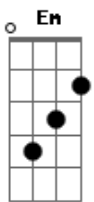

Paula Fernandes - Jeito de Mato

Tom: A

(acordes na forma do tom G)
 Capotraste na 2ª casa
 (capo 2ª casa)

(intro) G Em7 C Am7
 G Em7 C Am7 D

(solo)
 (1ª parte) (2ª parte)

(3ª parte) (4ª parte)

(pra fazer todos os acordes da música, manter o dedo mindinho apertando a casa 5 da corda mizinha)

(primeira parte)

G Em7
 De onde é quem vem esses olhos tão tristes?
 G Em7
 Vem da campina onde o sol se deita
 C Em
 Do regalo de terra que teu dorso ajeita.
 Am7 C
 E dorme serena, no sereno e sonha

G Em7
 De onde é que salta essa voz tão risonha?
 G Em7
 Da chuva que teima, mas o céu rejeita
 C Em
 No mato, do medo, da perda tristonha
 Am7 C
 Mas, que o sol resgata, arde deleita

(intro)
 (repete 2ª e 3ª partes)

(da parte em que o Almir canta em diante, basta repetir a intro, e cantar junto)

G Em7
 De onde é quem vem esses olhos tão tristes?
 C Am7
 Vem da campina onde o sol se deita
 G Em7
 De onde é que salta essa voz tão risonha
 C Am7 D
 Dorme serena, no sereno e sonha

G Em7 C
 De onde é quem vem esses olhos tão tristes...
 Am7 G
 Dorme serena e sonha

Acordes

© ukulele-chords.com

© ukulele-chords.com

© ukulele-chords.com

© ukulele-chords.com

© ukulele-chords.com

© ukulele-chords.com