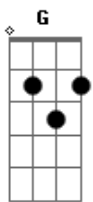

Paula Fernandes - Jeito de Mato

Tom: A

(acordes na forma do tom G)
 Capotraste na 2ª casa
 (capo 2ª casa)

(intro) G Em7 C Am7
 G Em7 C Am7 D

(solo)
 (1ª parte) (2ª parte)

(3ª parte) (4ª parte)

(pra fazer todos os acordes da música, manter o dedo mindinho apertando a casa 5 da corda mizinha)

(primeira parte)

G Em7
 De onde é quem vem esses olhos tão tristes?
 G Em7
 Vem da campina onde o sol se deita
 C Em
 Do regalo de terra que teu dorso ajeita.
 Am7 C
 E dorme serena, no sereno e sonha

G Em7
 De onde é que salta essa voz tão risonha?
 G Em7
 Da chuva que teima, mas o céu rejeita
 C Em
 No mato, do medo, da perda tristonha
 Am7 C
 Mas, que o sol resgata, arde deleita

(intro)
 (repete 2ª e 3ª partes)

(da parte em que o Almir canta em diante, basta repetir a intro, e cantar junto)

G Em7
 De onde é quem vem esses olhos tão tristes?
 C Am7
 Vem da campina onde o sol se deita
 G Em7
 De onde é que salta essa voz tão risonha
 C Am7 D
 Dorme serena, no sereno e sonha

G Em7 C
 De onde é quem vem esses olhos tão tristes...
 Am7 G
 Dorme serena e sonha

Acordes

© ukulele-chords.com

© ukulele-chords.com

© ukulele-chords.com

© ukulele-chords.com

© ukulele-chords.com

© ukulele-chords.com