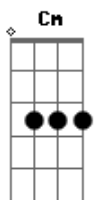

Cm

A muito tempo eu procuro a solução

Neste dia a dia eu não tenho alegria

Eb7

D7

Mais parece que eu não estou sozinho não

Você não é o primeiro

Que hoje vem pra me falar

Que anda procurando jeito

Um jeito de desabafar

Gm

Acordes

© ukulele-chords.com

© ukulele-chords.com

© ukulele-chords.com

© ukulele-chords.com