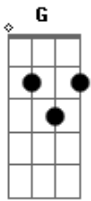

Paullinho, Luiz Carlos, Fabricio, Isaias e Aninha - Só Pra Mim

Tom: **G**
Intro: 2x: **G C Em D**

Primeira parte:

G
Pode ser uma ilusão
C
O que eu sinto por você
Em
De vez em quando te olho
D
Muitas vezes sem porque
G
Não dê as costas para mim
C
Esqueça o que aconteceu
Em
Vem voltar, vem ser minha
D
Eu quero ser todo seu

Segunda parte:

C
Eu sei, eu errei
G
Sei, nunca dei valor

C
Vou tentar concertar
Em
Vou te dá o meu amor

(**C C**)

Refrão:

G
Agora eu que te amo
C
Agora eu que te quero
Em
Agora eu que te desejo
D
Agora eu que te espero
G
Muitas vezes eu errei
C
Mas esse não é nosso fim
Em
Parece egoísmo meu
D
Mais eu te quero só pra mim

(**G C Em D**)

Acordes

© ukulele-chords.com