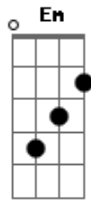

Paullinho, Luiz Carlos, Fabricio, Isaias e Aninha - Só Pra Mim

Tom: **G**
Intro: 2x: **G C Em D**

Primeira parte:

G
Pode ser uma ilusão
C
O que eu sinto por você
Em
De vez em quando te olho
D
Muitas vezes sem porque
G
Não dê as costas para mim
C
Esqueça o que aconteceu
Em
Vem voltar, vem ser minha
D
Eu quero ser todo seu

Segunda parte:

C
Eu sei, eu errei
G
Sei, nunca dei valor

C
Vou tentar concertar
Em
Vou te dá o meu amor

(**C C**)

Refrão:

G
Agora eu que te amo
C
Agora eu que te quero
Em
Agora eu que te desejo
D
Agora eu que te espero
G
Muitas vezes eu errei
C
Mas esse não é nosso fim
Em
Parece egoísmo meu
D
Mais eu te quero só pra mim

(**G C Em D**)

Acordes

© ukulele-chords.com

© ukulele-chords.com

© ukulele-chords.com

© ukulele-chords.com