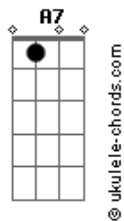

# Paulo Beto - Infância (Eterno Passado)

tom:

Intro: Bm G Gb Bm  
Bm G Gb

Não faz muito  
G Bm  
Que se viu a infância a rodar  
G Gb Bm  
Cambalhotas num breve lugar  
G Gb Bm G Gb  
Num ingrato desaparecer  
Bm  
Mas eu brinco  
G Gb Bm  
Pique-pega com a minha inocência  
G Gb Bm  
Nas verdade de uma consequência  
G Gb Bm  
Que se esconde num jogo de azar  
G Gb Bm  
Que se esconde num jogo de azar  
G Gb Em  
Que se esconde num jogo de azar

[Refrão]

Seu olho cresceu A7  
D  
E perdeu, a criança  
G  
Que havia ali  
Em A7  
Ma\_\_as, há um parque lá fora  
D  
Nos fundos do céu  
G  
Onde juntos, vamos brincar  
G Em  
Como a primeira vez  
A7  
Por todo infinito  
D  
Num bosque sem lei  
D  
Onde os sonhos  
G  
Vão nos levar

## Acordes

[Ponte] Bm G Gb  
Bm G Gb

Não faz muito  
G Gb Bm  
Da infância do meu bisavô  
G Gb Bm  
Da saliva do primeiro amor  
G Gb Bm  
Eram hoje, instantes, há tempo  
G Gb Bm  
E era tanto que agora nem lembro  
G Gb Bm  
Na gaveta, num canto, sem hora  
G Gb Bm  
Seu menino, já virou senhor  
G Gb Bm  
E a filha é a mãe hoje morta  
G Gb Bm  
Que renasce em corpo de flor  
G Gb Em  
Que renasce em corpo de flor