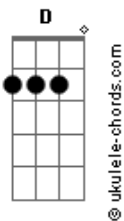

# Paulo Beto - Infância (Eterno Passado)

tom:

Intro: Bm G Gb Bm  
Bm G Gb

Não faz muito  
G Bm  
Que se viu a infância a rodar  
G Gb Bm  
Cambalhotas num breve lugar  
G Gb Bm G Gb  
Num ingrato desaparecer  
Bm  
Mas eu brinco  
G Gb Bm  
Pique-pega com a minha inocência  
G Gb Bm  
Nas verdade de uma consequência  
G Gb Bm  
Que se esconde num jogo de azar  
G Gb Bm  
Que se esconde num jogo de azar  
G Gb Em  
Que se esconde num jogo de azar

[Refrão]

Seu olho cresceu A7  
D  
E perdeu, a criança  
G  
Que havia ali  
Em A7  
Ma\_\_as, há um parque lá fora  
D  
Nos fundos do céu  
G  
Onde juntos, vamos brincar  
G Em  
Como a primeira vez  
A7  
Por todo infinito  
D  
Num bosque sem lei  
D  
Onde os sonhos  
G  
Vão nos levar

## Acordes

[Ponte] Bm G Gb  
Bm G Gb

Não faz muito  
G Gb Bm  
Da infância do meu bisavô  
G Gb Bm  
Da saliva do primeiro amor  
G Gb Bm  
Eram hoje, instantes, há tempo  
G Gb Bm  
E era tanto que agora nem lembro  
G Gb Bm  
Na gaveta, num canto, sem hora  
G Gb Bm  
Seu menino, já virou senhor  
G Gb Bm  
E a filha é a mãe hoje morta  
G Gb Bm  
Que renasce em corpo de flor  
G Gb Em  
Que renasce em corpo de flor