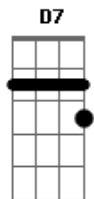

© ukulele-chords.com