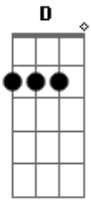

© ukulele-chords.com