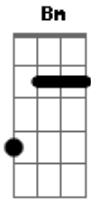

© ukulele-chords.com