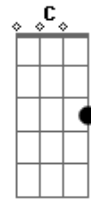

© ukulele-chords.com