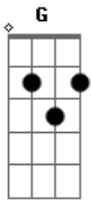

Paulo Roberto - A Alegria

Tom: G
Intro: G D G C D

G G7
A Alegria está no Coração,
C G
de quem já conhece a JESUS.

G Em
A Verdadeira Paz só tem aquele
A D7
que já conhece a JESUS.

G G7 C Cm
O Sentimento mais Precioso que vêm de nosso SENHOR.
G Em C D G C G
É o Amor que só tem quem já conhece a JESUS.

G G7
Posso Pisar numa Tropa e Saltar as Muralhas
C Cm

Aleluia, Aleluia!

G G7
Posso Pisar numa Tropa e Saltar as Muralhas
C G
Aleluia, Aleluia!

G G7
Ele é a Rocha da minha Salvação,
C Cm
com Ele não há mais Condenação.

G G7
Posso Pisar numa Tropa e Saltar as Muralhas
C Cm
Aleluia, Aleluia!

G C G G Em A D7
Aleluia, Aleluia, Aleluia, Aleluia.

O Sentimento...

Acordes

© ukulele-chords.com

© ukulele-chords.com

© ukulele-chords.com