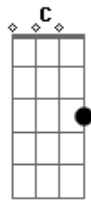

Paulo Roberto - A Alegria

Tom: G
Intro: G D G C D

G G7
A Alegria está no Coração,
C G
de quem já conhece a JESUS.

G Em
A Verdadeira Paz só tem aquele
A D7
que já conhece a JESUS.

G G7 C Cm
O Sentimento mais Precioso que vêm de nosso SENHOR.
G Em C D G C G
É o Amor que só tem quem já conhece a JESUS.

G G7
Posso Pisar numa Tropa e Saltar as Muralhas
C Cm

Aleluia, Aleluia!

G G7
Posso Pisar numa Tropa e Saltar as Muralhas
C G
Aleluia, Aleluia!

G G7
Ele é a Rocha da minha Salvação,
C Cm
com Ele não há mais Condenação.

G G7
Posso Pisar numa Tropa e Saltar as Muralhas
C Cm
Aleluia, Aleluia!

G C G G Em A D7
Aleluia, Aleluia, Aleluia, Aleluia.

O Sentimento...

Acordes

© ukulele-chords.com

© ukulele-chords.com

© ukulele-chords.com