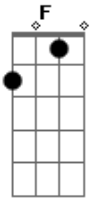

© ukulele-chords.com

© ukulele-chords.com