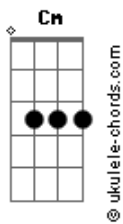

# Paulo Simões - Trem da Solidão

tom:

Intro: Gm Dm Cm F  
Bb Bb7M Gm

Gm  
Deixo o meu vagão  
Dm  
Rodar junto ao seu  
Cm F Bb Bb7M  
E vamos atrás do sol que nasceu  
Gm  
E se o seu coração  
Dm  
Acompanhar o meu  
Cm F Bb  
Nós vamos formar o trem da solidão  
Cm F  
Pelos trilhos dourados da aurora  
Bb D Gm Bb7  
Vamos embora  
Cm F  
Pelos trilhos vermelhos do poente  
Bb D Gm Bb7  
Vamos embora, vamos em frente

## Acordes

Eb F Bb F  
Gm

Gm  
Deixe o meu vagão  
Dm  
Rodar junto ao seu  
Cm F Bb  
E vamos atrás do sol que nasceu  
Gm  
E se o seu coração  
Dm  
Acompanhar o meu  
Cm F Bb  
Nós vamos até a última estação  
Cm  
Vamos embora  
Dm Gm  
Com o sangue na veia  
Bb7 Eb  
Pelos trilhos azuis da lua cheia  
Cm  
Pelos trilhos dourados da aurora  
F  
Pelos trilhos vermelhos do poente  
Bb D Gm Bb7  
Vamos embora, vamos em frente