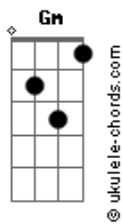

# Paulo Simões - Trem da Solidão

tom:

Intro: Gm Dm Cm F  
Bb Bb7M Gm

Gm  
Deixo o meu vagão  
Dm  
Rodar junto ao seu  
Cm F Bb Bb7M  
E vamos atrás do sol que nasceu  
Gm  
E se o seu coração  
Dm  
Acompanhar o meu  
Cm F Bb  
Nós vamos formar o trem da solidão  
Cm F  
Pelos trilhos dourados da aurora  
Bb D Gm Bb7  
Vamos embora  
Cm F  
Pelos trilhos vermelhos do poente  
Bb D Gm Bb7  
Vamos embora, vamos em frente

## Acordes

Eb F Bb F  
Gm

Gm  
Deixe o meu vagão  
Dm  
Rodar junto ao seu  
Cm F Bb  
E vamos atrás do sol que nasceu  
Gm  
E se o seu coração  
Dm  
Acompanhar o meu  
Cm F Bb  
Nós vamos até a última estação  
Cm  
Vamos embora  
Dm Gm  
Com o sangue na veia  
Bb7 Eb  
Pelos trilhos azuis da lua cheia  
Cm  
Pelos trilhos dourados da aurora  
F  
Pelos trilhos vermelhos do poente  
Bb D Gm Bb7  
Vamos embora, vamos em frente