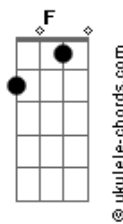

Paulo Simões - Trem da Solidão

tom:

Intro: Gm Dm Cm F
Bb Bb7M Gm

Gm
Deixo o meu vagão
Dm
Rodar junto ao seu
Cm F Bb Bb7M
E vamos atrás do sol que nasceu
Gm
E se o seu coração
Dm
Acompanhar o meu
Cm F Bb
Nós vamos formar o trem da solidão
Cm F
Pelos trilhos dourados da aurora
Bb D Gm Bb7
Vamos embora
Cm F
Pelos trilhos vermelhos do poente
Bb D Gm Bb7
Vamos embora, vamos em frente

[Solo] Eb F Gm Bb

Acordes

Eb F Bb F
Gm

Gm
Deixe o meu vagão
Dm
Rodar junto ao seu
Cm F Bb
E vamos atrás do sol que nasceu
Gm
E se o seu coração
Dm
Acompanhar o meu
Cm F Bb
Nós vamos até a última estação
Cm
Vamos embora
Dm Gm
Com o sangue na veia
Bb7 Eb
Pelos trilhos azuis da lua cheia
Cm
Pelos trilhos dourados da aurora
F
Pelos trilhos vermelhos do poente
Bb D Gm Bb7
Vamos embora, vamos em frente