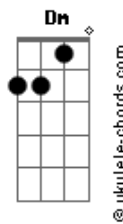

Paulo Simões - Trem da Solidão

tom:

Intro: Gm Dm Cm F
Bb Bb7M Gm

Gm
Deixo o meu vagão
Dm
Rodar junto ao seu
Cm F Bb Bb7M
E vamos atrás do sol que nasceu
Gm
E se o seu coração
Dm
Acompanhar o meu
Cm F Bb
Nós vamos formar o trem da solidão
Cm F
Pelos trilhos dourados da aurora
Bb D Gm Bb7
Vamos embora
Cm F
Pelos trilhos vermelhos do poente
Bb D Gm Bb7
Vamos embora, vamos em frente

[Solo] Eb F Gm Bb

Acordes

Eb F Bb F
Gm

Gm
Deixe o meu vagão
Dm
Rodar junto ao seu
Cm F Bb
E vamos atrás do sol que nasceu
Gm
E se o seu coração
Dm
Acompanhar o meu
Cm F Bb
Nós vamos até a última estação
Cm
Vamos embora
Dm Gm
Com o sangue na veia
Bb7 Eb
Pelos trilhos azuis da lua cheia
Cm
Pelos trilhos dourados da aurora
F
Pelos trilhos vermelhos do poente
Bb D Gm Bb7
Vamos embora, vamos em frente