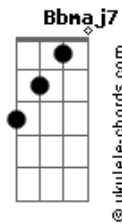

# Paulo Simões - Trem da Solidão

tom:

Intro: Gm Dm Cm F  
Bb Bb7M Gm

Gm  
Deixo o meu vagão  
Dm  
Rodar junto ao seu  
Cm F Bb Bb7M  
E vamos atrás do sol que nasceu  
Gm  
E se o seu coração  
Dm  
Acompanhar o meu  
Cm F Bb  
Nós vamos formar o trem da solidão  
Cm F  
Pelos trilhos dourados da aurora  
Bb D Gm Bb7  
Vamos embora  
Cm F  
Pelos trilhos vermelhos do poente  
Bb D Gm Bb7  
Vamos embora, vamos em frente

## Acordes

Eb F Bb F  
Gm

Gm  
Deixe o meu vagão  
Dm  
Rodar junto ao seu  
Cm F Bb  
E vamos atrás do sol que nasceu  
Gm  
E se o seu coração  
Dm  
Acompanhar o meu  
Cm F Bb  
Nós vamos até a última estação  
Cm  
Vamos embora  
Dm Gm  
Com o sangue na veia  
Bb7 Eb  
Pelos trilhos azuis da lua cheia  
Cm  
Pelos trilhos dourados da aurora  
F  
Pelos trilhos vermelhos do poente  
Bb D Gm Bb7  
Vamos embora, vamos em frente