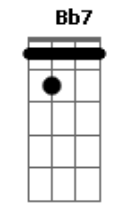

Paulo Simões - Trem da Solidão

tom:

Intro: Gm Dm Cm F
Bb Bb7M Gm

Gm
Deixo o meu vagão
Dm
Rodar junto ao seu
Cm F Bb Bb7M
E vamos atrás do sol que nasceu
Gm
E se o seu coração
Dm
Acompanhar o meu
Cm F Bb
Nós vamos formar o trem da solidão
Cm F
Pelos trilhos dourados da aurora
Bb D Gm Bb7
Vamos embora
Cm F
Pelos trilhos vermelhos do poente
Bb D Gm Bb7
Vamos embora, vamos em frente

[Solo] Eb F Gm Bb

Acordes

Eb F Bb F
Gm

Gm
Deixe o meu vagão
Dm
Rodar junto ao seu
Cm F Bb
E vamos atrás do sol que nasceu
Gm
E se o seu coração
Dm
Acompanhar o meu
Cm F Bb
Nós vamos até a última estação
Cm
Vamos embora
Dm Gm
Com o sangue na veia
Bb7 Eb
Pelos trilhos azuis da lua cheia
Cm
Pelos trilhos dourados da aurora
F
Pelos trilhos vermelhos do poente
Bb D Gm Bb7
Vamos embora, vamos em frente