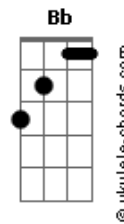

# Paulo Simões - Trem da Solidão

tom:

Intro: Gm Dm Cm F  
Bb Bb7M Gm

Gm  
Deixo o meu vagão  
Dm  
Rodar junto ao seu  
Cm F Bb Bb7M  
E vamos atrás do sol que nasceu  
Gm  
E se o seu coração  
Dm  
Acompanhar o meu  
Cm F Bb  
Nós vamos formar o trem da solidão  
Cm F  
Pelos trilhos dourados da aurora  
Bb D Gm Bb7  
Vamos embora  
Cm F  
Pelos trilhos vermelhos do poente  
Bb D Gm Bb7  
Vamos embora, vamos em frente

## Acordes

Eb F Bb F  
Gm

Gm  
Deixe o meu vagão  
Dm  
Rodar junto ao seu  
Cm F Bb  
E vamos atrás do sol que nasceu  
Gm  
E se o seu coração  
Dm  
Acompanhar o meu  
Cm F Bb  
Nós vamos até a última estação  
Cm  
Vamos embora  
Dm Gm  
Com o sangue na veia  
Bb7 Eb  
Pelos trilhos azuis da lua cheia  
Cm  
Pelos trilhos dourados da aurora  
F  
Pelos trilhos vermelhos do poente  
Bb D Gm Bb7  
Vamos embora, vamos em frente