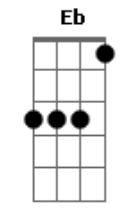

# Paulo Simões - Trem da Solidão

tom:

Intro: Gm Dm Cm F  
Bb Bb7M Gm

Gm  
Deixo o meu vagão  
Dm  
Rodar junto ao seu  
Cm F Bb Bb7M  
E vamos atrás do sol que nasceu  
Gm  
E se o seu coração  
Dm  
Acompanhar o meu  
Cm F Bb  
Nós vamos formar o trem da solidão  
Cm F  
Pelos trilhos dourados da aurora  
Bb D Gm Bb7  
Vamos embora  
Cm F  
Pelos trilhos vermelhos do poente  
Bb D Gm Bb7  
Vamos embora, vamos em frente

## Acordes

Eb F Bb F  
Gm

Gm  
Deixe o meu vagão  
Dm  
Rodar junto ao seu  
Cm F Bb  
E vamos atrás do sol que nasceu  
Gm  
E se o seu coração  
Dm  
Acompanhar o meu  
Cm F Bb  
Nós vamos até a última estação  
Cm  
Vamos embora  
Dm Gm  
Com o sangue na veia  
Bb7 Eb  
Pelos trilhos azuis da lua cheia  
Cm  
Pelos trilhos dourados da aurora  
F  
Pelos trilhos vermelhos do poente  
Bb D Gm Bb7  
Vamos embora, vamos em frente