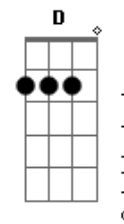

Paulo Simões - Trem da Solidão

tom:

Intro: Gm Dm Cm F
Bb Bb7M Gm

Gm
Deixo o meu vagão
Dm
Rodar junto ao seu
Cm F Bb Bb7M
E vamos atrás do sol que nasceu
Gm
E se o seu coração
Dm
Acompanhar o meu
Cm F Bb
Nós vamos formar o trem da solidão
Cm F
Pelos trilhos dourados da aurora
Bb D Gm Bb7
Vamos embora
Cm F
Pelos trilhos vermelhos do poente
Bb D Gm Bb7
Vamos embora, vamos em frente

[Solo] Eb F Gm Bb

Acordes

Eb F Bb F
Gm

Gm
Deixe o meu vagão
Dm
Rodar junto ao seu
Cm F Bb
E vamos atrás do sol que nasceu
Gm
E se o seu coração
Dm
Acompanhar o meu
Cm F Bb
Nós vamos até a última estação
Cm
Vamos embora
Dm Gm
Com o sangue na veia
Bb7 Eb
Pelos trilhos azuis da lua cheia
Cm
Pelos trilhos dourados da aurora
F
Pelos trilhos vermelhos do poente
Bb D Gm Bb7
Vamos embora, vamos em frente