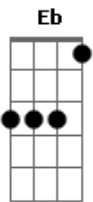

Paulo Simões - Trem da Solidão

tom:

Intro: Gm Dm Cm F
Bb Bb Gm

Gm
Deixo o meu vagão
Dm
Rodar junto ao seu
Cm F Bb Bb
E vamos atrás do sol que nasceu
Gm
E se o seu coração
Dm
Acompanhar o meu
Cm F Bb
Nós vamos formar o trem da solidão
Cm F
Pelos trilhos dourados da aurora
Bb D Gm Bb7
Vamos embora
Cm F
Pelos trilhos vermelhos do poente
Bb D Gm Bb7
Vamos embora, vamos em frente

[Solo] Eb F Gm Bb

Acordes

© ukulele-chords.com

© ukulele-chords.com

© ukulele-chords.com

© ukulele-chords.com

© ukulele-chords.com

© ukulele-chords.com

© ukulele-chords.com

© ukulele-chords.com

Eb F Bb F
Gm

Gm
Deixe o meu vagão
Dm
Rodar junto ao seu
Cm F Bb
E vamos atrás do sol que nasceu
Gm
E se o seu coração
Dm
Acompanhar o meu
Cm F Bb
Nós vamos até a última estação
Cm
Vamos embora
Dm Gm
Com o sangue na veia
Bb7 Eb
Pelos trilhos azuis da lua cheia
Cm
Pelos trilhos dourados da aurora
F
Pelos trilhos vermelhos do poente
Bb D Gm Bb7
Vamos embora, vamos em frente