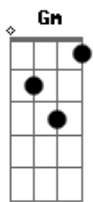

Paulo Simões - Trem da Solidão

tom:

Intro: Gm Dm Cm F
Bb Bb Gm

Gm
Deixo o meu vagão
Dm
Rodar junto ao seu
Cm F Bb Bb
E vamos atrás do sol que nasceu
Gm
E se o seu coração
Dm
Acompanhar o meu
Cm F Bb
Nós vamos formar o trem da solidão
Cm F
Pelos trilhos dourados da aurora
Bb D Gm Bb7
Vamos embora
Cm F
Pelos trilhos vermelhos do poente
Bb D Gm Bb7
Vamos embora, vamos em frente

[Solo] Eb F Gm Bb

Acordes

© ukulele-chords.com