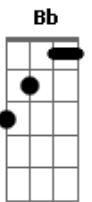

Paulo Simões - Trem da Solidão

tom:

Intro: Gm Dm Cm F
Bb Bb Gm

Gm
Deixo o meu vagão
Dm
Rodar junto ao seu
Cm F Bb Bb
E vamos atrás do sol que nasceu
Gm
E se o seu coração
Dm
Acompanhar o meu
Cm F Bb
Nós vamos formar o trem da solidão
Cm F
Pelos trilhos dourados da aurora
Bb D Gm Bb7
Vamos embora
Cm F
Pelos trilhos vermelhos do poente
Bb D Gm Bb7
Vamos embora, vamos em frente

[Solo] Eb F Gm Bb

Acordes

© ukulele-chords.com

© ukulele-chords.com

© ukulele-chords.com

© ukulele-chords.com

© ukulele-chords.com

© ukulele-chords.com

© ukulele-chords.com

© ukulele-chords.com

Eb F Bb F
Gm

Gm
Deixe o meu vagão
Dm
Rodar junto ao seu
Cm F Bb
E vamos atrás do sol que nasceu
Gm
E se o seu coração
Dm
Acompanhar o meu
Cm F Bb
Nós vamos até a última estação
Cm
Vamos embora
Dm Gm
Com o sangue na veia
Bb7 Eb
Pelos trilhos azuis da lua cheia
Cm
Pelos trilhos dourados da aurora
F
Pelos trilhos vermelhos do poente
Bb D Gm Bb7
Vamos embora, vamos em frente