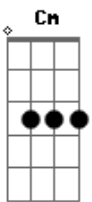

Paulo Simões - Trem da Solidão

tom:

Intro: Gm Dm Cm F
Bb Bb Gm

Gm
Deixo o meu vagão
Dm
Rodar junto ao seu
Cm F Bb Bb
E vamos atrás do sol que nasceu
Gm
E se o seu coração
Dm
Acompanhar o meu
Cm F Bb
Nós vamos formar o trem da solidão
Cm F
Pelos trilhos dourados da aurora
Bb D Gm Bb7
Vamos embora
Cm F
Pelos trilhos vermelhos do poente
Bb D Gm Bb7
Vamos embora, vamos em frente

[Solo] Eb F Gm Bb

Acordes

© ukulele-chords.com

© ukulele-chords.com

© ukulele-chords.com

© ukulele-chords.com

© ukulele-chords.com

© ukulele-chords.com