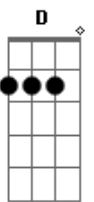

Paulo Simões - Trem da Solidão

tom:

Intro: Gm Dm Cm F
Bb Bb Gm

Gm
Deixo o meu vagão
Dm
Rodar junto ao seu
Cm F Bb Bb
E vamos atrás do sol que nasceu
Gm
E se o seu coração
Dm
Acompanhar o meu
Cm F Bb
Nós vamos formar o trem da solidão
Cm F
Pelos trilhos dourados da aurora
Bb D Gm Bb7
Vamos embora
Cm F
Pelos trilhos vermelhos do poente
Bb D Gm Bb7
Vamos embora, vamos em frente

[Solo] Eb F Gm Bb

Acordes

© ukulele-chords.com

© ukulele-chords.com

© ukulele-chords.com

© ukulele-chords.com

© ukulele-chords.com

© ukulele-chords.com