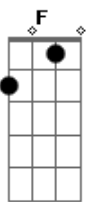

Paulo Simões - Trem da Solidão

tom:

Intro: Gm Dm Cm F
Bb Bb Gm

Gm
Deixo o meu vagão
Dm
Rodar junto ao seu
Cm F Bb Bb
E vamos atrás do sol que nasceu
Gm
E se o seu coração
Dm
Acompanhar o meu
Cm F Bb
Nós vamos formar o trem da solidão
Cm F
Pelos trilhos dourados da aurora
Bb D Gm Bb7
Vamos embora
Cm F
Pelos trilhos vermelhos do poente
Bb D Gm Bb7
Vamos embora, vamos em frente

[Solo] Eb F Gm Bb

Acordes

© ukulele-chords.com

© ukulele-chords.com

© ukulele-chords.com

© ukulele-chords.com

© ukulele-chords.com

© ukulele-chords.com