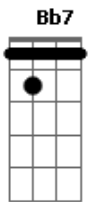

Paulo Simões - Trem da Solidão

tom:

Intro: Gm Dm Cm F
Bb Bb Gm

Gm
Deixo o meu vagão
Dm
Rodar junto ao seu
Cm F Bb Bb
E vamos atrás do sol que nasceu
Gm
E se o seu coração
Dm
Acompanhar o meu
Cm F Bb
Nós vamos formar o trem da solidão
Cm F
Pelos trilhos dourados da aurora
Bb D Gm Bb7
Vamos embora
Cm F
Pelos trilhos vermelhos do poente
Bb D Gm Bb7
Vamos embora, vamos em frente

[Solo] Eb F Gm Bb

Acordes

© ukulele-chords.com

© ukulele-chords.com

© ukulele-chords.com

© ukulele-chords.com

© ukulele-chords.com

© ukulele-chords.com